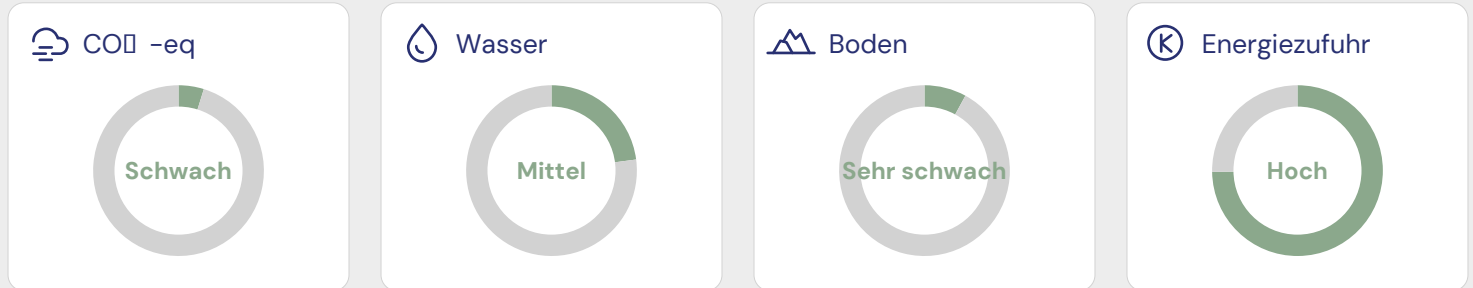

Fine Food Konfitüre Bitterorange

Artikel-Nr.: 3581029

82 / 100
Ausgezeichnet

Details zum ECO-SCORE®

Umwelt-Score	80
Labels und Zucht-/Fangmethoden	0
Bedrohte Arten	0
Landesspezifische Umweltpolitik	0
Verpackung	-2
Unternehmenspolitik	4
Insgesamt	82 / 100

Inhaltsstoffe

Rohrzucker, Bitterorangepulpe, Zitronensaftkonzentrat, Geliermittel (E 440).

Auswirkungen auf Luft, Wasser und Boden

Verteilung der Inhaltsstoffe

Biodiversität und Tierwohl

Kein Bio-Produkt

Label Kein Label vorhanden.