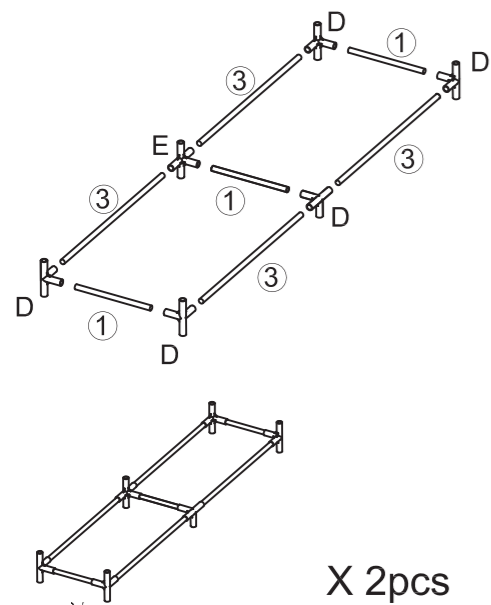

Serifos

Gartengewächshaus

Serre de jardin

Serra da giardino

Assembly Instructions

SAP-Nr.:6.666.483

No.	Parts	Qty
1	28CM	22pcs
2	52.5CM	34pcs
3	66CM	24pcs
4	66CM	4pcs
5	74CM	4pcs
6	90CM	3pcs
7	73CM	3pcs
8	90CM	2pcs
9	8pcs	8pcs

No.	Parts	Qty
10	1pc	1pc
11	16pcs	16pcs
12	4pcs	4pcs
A	4pcs	4pcs
B	4pcs	4pcs
C	2pcs	2pcs
D	30pcs	30pcs
E	6pcs	6pcs

Step1:

1	28CM	6pcs
3	66CM	4pcs
4	66CM	4pcs
A	4pcs	4pcs
D	8pcs	8pcs

X 2pcs

Step2:

1	28CM	6pcs
3	66CM	8pcs
E	4pcs	4pcs
D	8pcs	8pcs

X 2pcs

Step3:

1	28CM	6pcs
3	66CM	8pcs
E	2pcs	2pcs
D	10pcs	10pcs

Step4:

6	90CM	3pcs
7	73CM	3pcs

X 3pcs

Step5:

5	74CM	2pcs
Step1:		2pcs

X 1pc

Step6:

1	28CM	4pcs
3	66CM	4pcs
5	74CM	2pcs
B	4pcs	4pcs
C	2pcs	2pcs
D	4pcs	4pcs

X 1pc

Step7:

2	52.5CM	12pcs
Step5:		1pc

X 1pc

Step8: