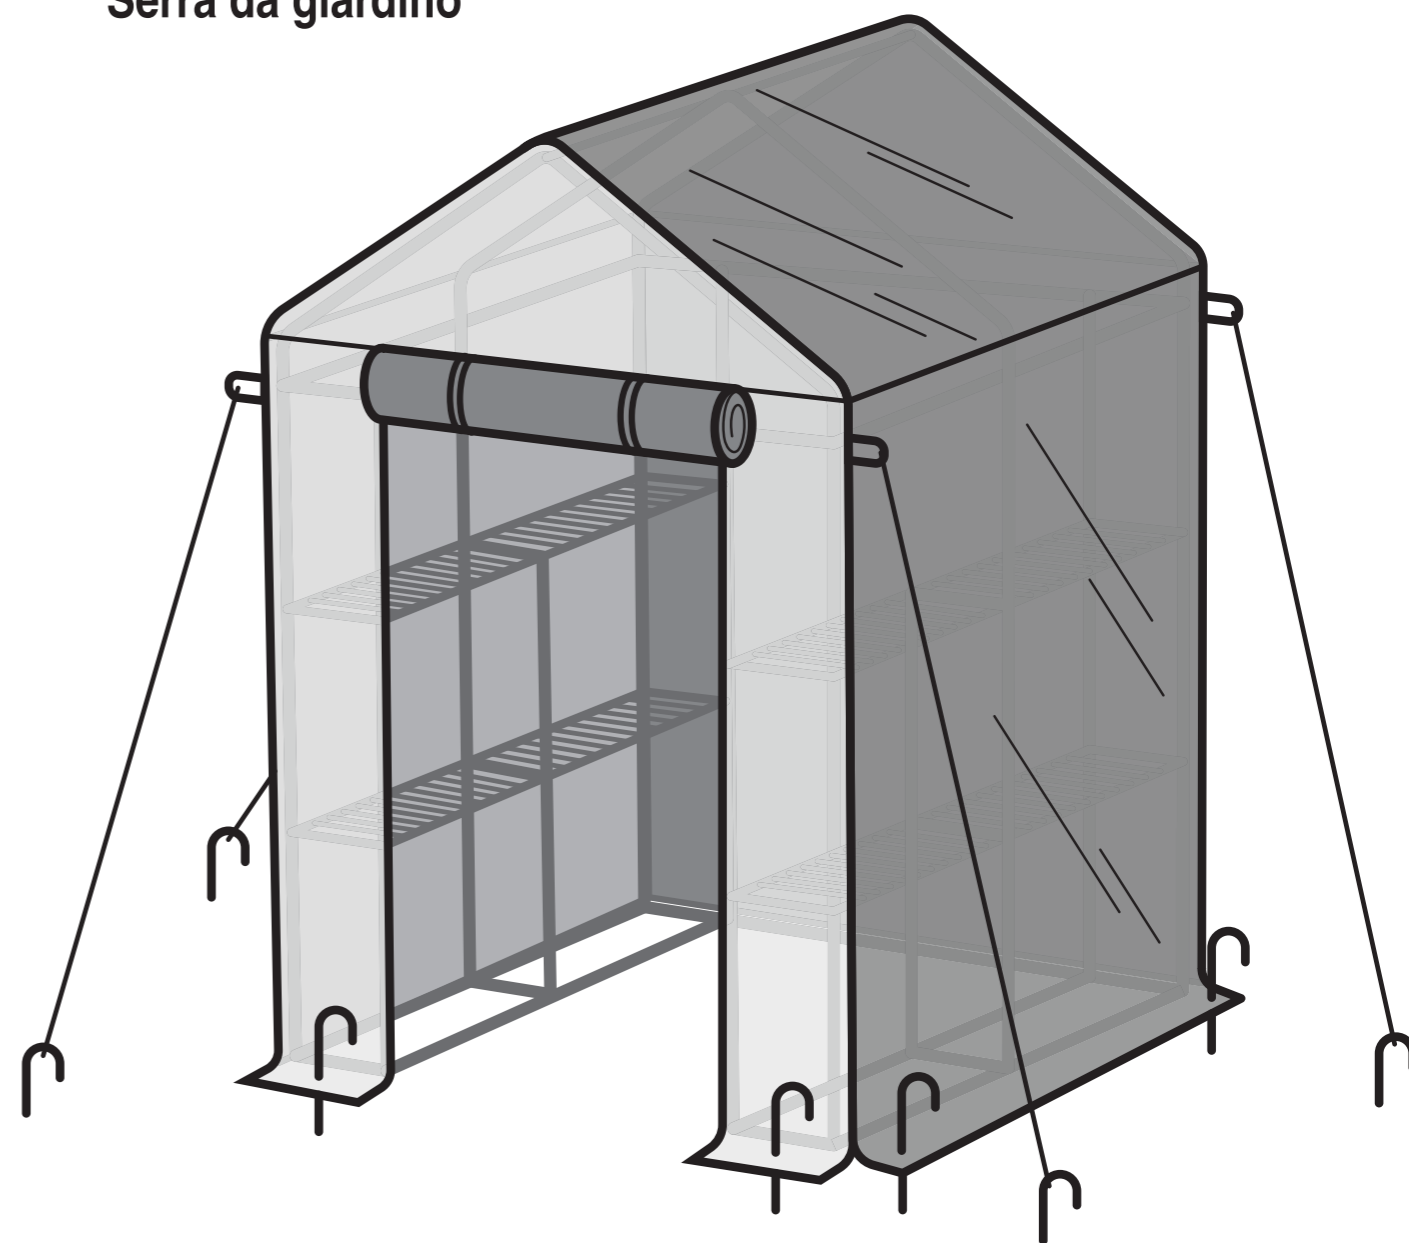

Serifos

Gartengewächshaus

Serre de jardin

Serra da giardino

Assembly Instructions

SAP-Nr.:6.666.483

No.	Parts	Qty
1	28CM	22pcs
2	52.5CM	34pcs
3	66CM	24pcs
4	66CM	4pcs
5	74CM	4pcs
6	90CM	3pcs
7	73CM	3pcs
8	90CM	2pcs
9	8pcs	8pcs

No.	Parts	Qty
10	1pc	1pc
11	16pcs	16pcs
12	4pcs	4pcs
A	4pcs	4pcs
B	4pcs	4pcs
C	2pcs	2pcs
D	30pcs	30pcs
E	6pcs	6pcs

Step1:

1	28CM	6pcs
3	66CM	4pcs
4	66CM	4pcs
A	4pcs	4pcs
D	8pcs	8pcs

X 2pcs

Step2:

1	28CM	6pcs
3	66CM	8pcs
E	4pcs	4pcs
D	8pcs	8pcs

X 2pcs

Step3:

1	28CM	6pcs
3	66CM	8pcs
E	2pcs	2pcs
D	10pcs	10pcs

Step4:

6	90CM	3pcs
7	73CM	3pcs

X 3pcs

Step5:

5	74CM	2pcs
Step1:		2pcs