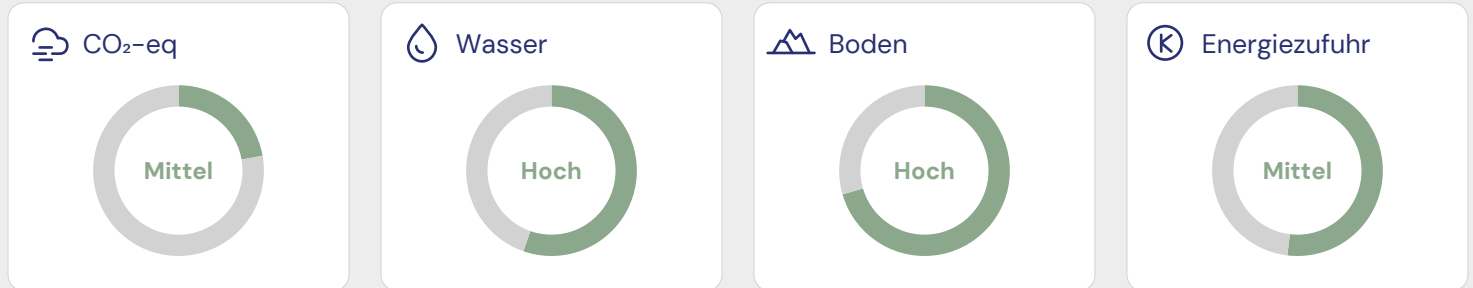

Naturaplan Bio Rohess-Speck ca.

naturaplan

Artikel-Nr.: 3365212

66 / 100

Gut

Details zum ECO-SCORE®

Umwelt-Score	42
Labels und Zucht-/Fangmethoden	20
Bedrohte Arten	0
Landesspezifische Umweltpolitik	10
Verpackung	-10
Unternehmenspolitik	4
Insgesamt	66 / 100

Inhaltsstoffe

Schweinefleisch (Schweiz), Kochsalz, Nitritpökelsalz (Kochsalz, Konservierungsstoff [E 250]), Gewürze, Zucker.

Auswirkungen auf Luft, Wasser und Boden

Verteilung der Inhaltsstoffe

Biodiversität und Tierwohl

Bio-Produkt

Label

Ohne Palmöl

Enthält keine vom Aussterben bedrohte Arten

Tierschutzprogramm

Sucre: BTS + RAUS
Sel: BTS + RAUS
Epices: BTS + RAUS
Porc: BTS + RAUS...

Herkunft und Saisonalität

Transportmittel