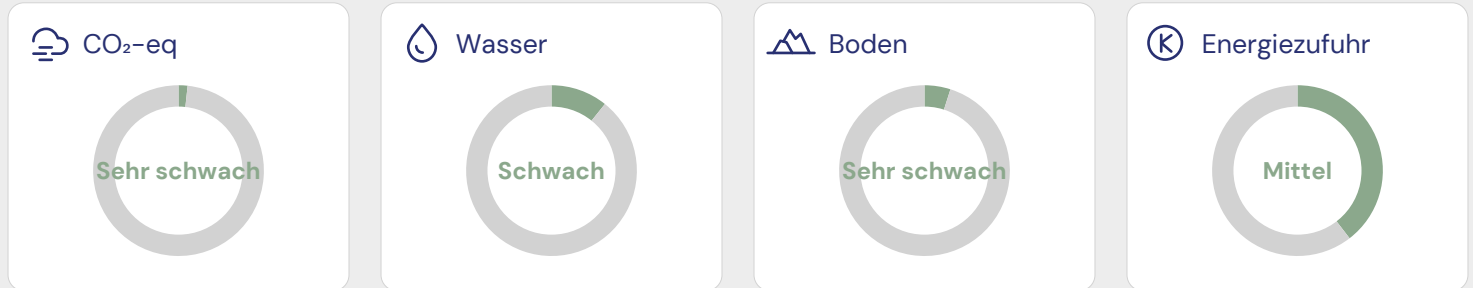

Auswirkungen auf Luft, Wasser und Boden

Verteilung der Inhaltsstoffe

Biodiversität und Tierwohl

Kein Bio-Produkt

Label: