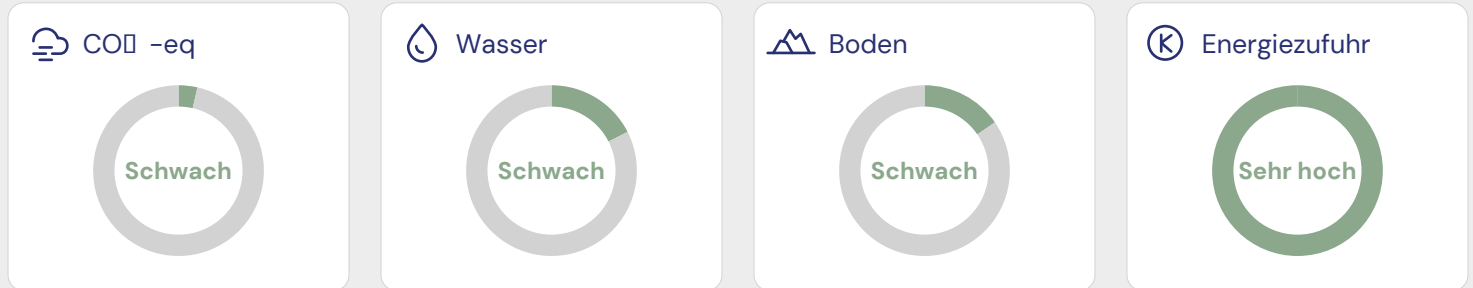

Bio Penne Rigate Dinkel

Artikel-Nr.: 4780196

96 / 100

Ausgezeichnet

Details zum ECO-SCORE®

Umwelt-Score	80
Labels und Zucht-/Fangmethoden	19
Bedrohte Arten	0
Landesspezifische Umweltpolitik	3
Verpackung	-10
Unternehmenspolitik	4
Insgesamt	96 / 100

Inhaltsstoffe

Bio Dinkelmehl.

Auswirkungen auf Luft, Wasser und Boden

Verteilung der Inhaltsstoffe

Biodiversität und Tierwohl

Bio-Produkt
Label naturaplan BIO

Tierwohl-Vorgaben

Enthält keine tierischen Produkte