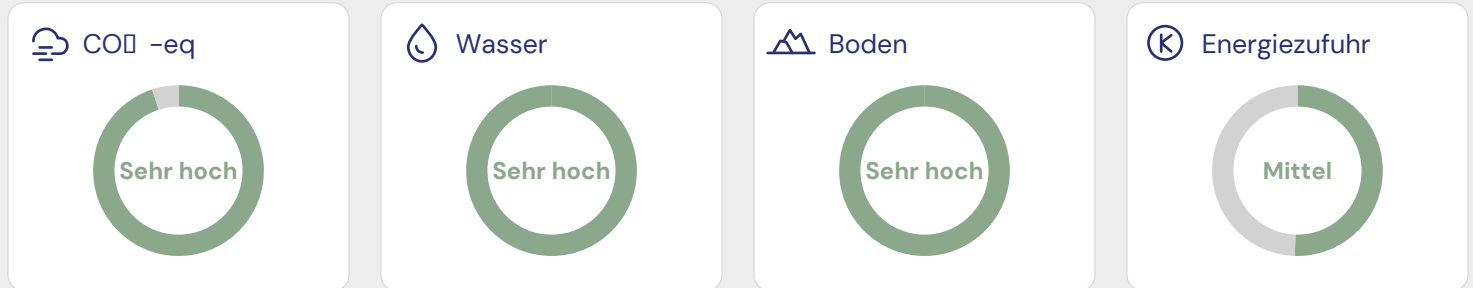

Auswirkungen auf Luft, Wasser und Boden

Verteilung der Inhaltsstoffe

Biodiversität und Tierwohl

Kein Bio-Produkt
Label
Natura-Beef
naturafarm