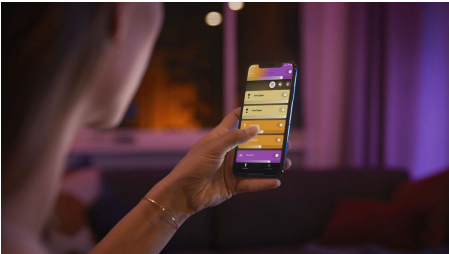

PHILIPS

Faretto triplo Fugato

Hue White and Color
Ambiance

Include lampadina LED gu10

Controllo Bluetooth mediante
app

Controllo vocale o mediante
app*

Aggiungi il Bridge Hue per
sbloccare altre funzionalità

50633/31/P7

Semplice illuminazione intelligente

Crea l'ambiente perfetto con Hue Fugato. Ideale per l'illuminazione d'accento e per creare atmosfera in soggiorno e in camera da letto. Utilizza il Bluetooth per controllare la luce all'istante o connettiti a Hue Bridge per sbloccare l'intera gamma di funzionalità intelligenti.

Semplice illuminazione intelligente

- Controlla fino a 10 luci in una volta sola con l'app Bluetooth
- Controlla le luci con la tua voce*
- Crea un'esperienza luminosa personalizzata con soluzioni colorate e intelligenti
- Crea l'atmosfera giusta con luci bianche calde o fredde
- Ottieni le ricette luminose perfette per le tue attività quotidiane
- Sblocca tutte le funzionalità di illuminazione intelligente con il Bridge Hue

In evidenza

Controlla fino a 10 luci in una volta sola con l'app Bluetooth

Con l'app Bluetooth di Hue puoi controllare le luci intelligenti all'interno di una stanza. Aggiungi fino a 10 luci intelligenti e controllale con facilità dal tuo dispositivo mobile.