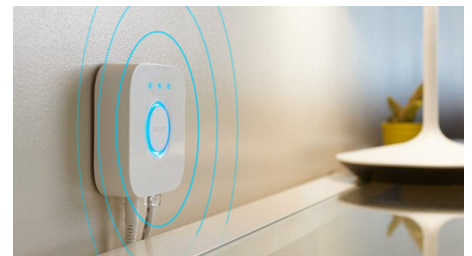

Crea l'atmosfera giusta con luci bianche calde o fredde

Queste lampadine e lampade offrono diverse tonalità di luce calda e fredda. Grazie alla completa attenuazione della luminosità, da intensa a soffusa, puoi scegliere i colori luce perfetti a seconda delle tue esigenze quotidiane.

Ottieni le ricette luminose perfette per le tue attività quotidiane

Semplificati la giornata e rendila più piacevole con quattro ricette luminose già programmate e preparate appositamente per le tue attività quotidiane: Energia, Concentrazione, Lettura e Relax. Le scene dalle tonalità fredde, Energia e Concentrazione, ti aiutano ad affrontare la mattinata e a non distrarti, mentre le scene più calde, Lettura e Relax, favoriscono una buona lettura e ti permettono di calmare la mente.

Sblocca tutte le funzionalità di illuminazione intelligente con il Bridge Hue

Aggiungi Hue Bridge (venduto separatamente) alle tue luci intelligenti per sfruttare appieno tutte le funzionalità di Philips Hue. Grazie a Hue Bridge Hue puoi aggiungere fino a 50 luci intelligenti da controllare in tutta la casa. Crea routine per automatizzare tutto l'impianto di illuminazione della tua smart home. Controlla le luci mentre sei fuori casa o aggiungi altri accessori, come i sensori di movimento o gli interruttori intelligenti.