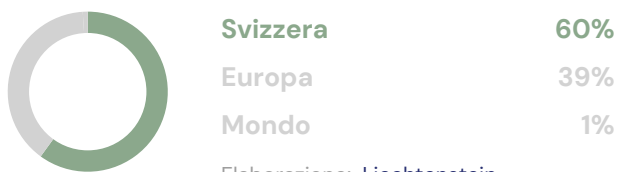

Provenienza e stagionalità

Origine delle materie prime