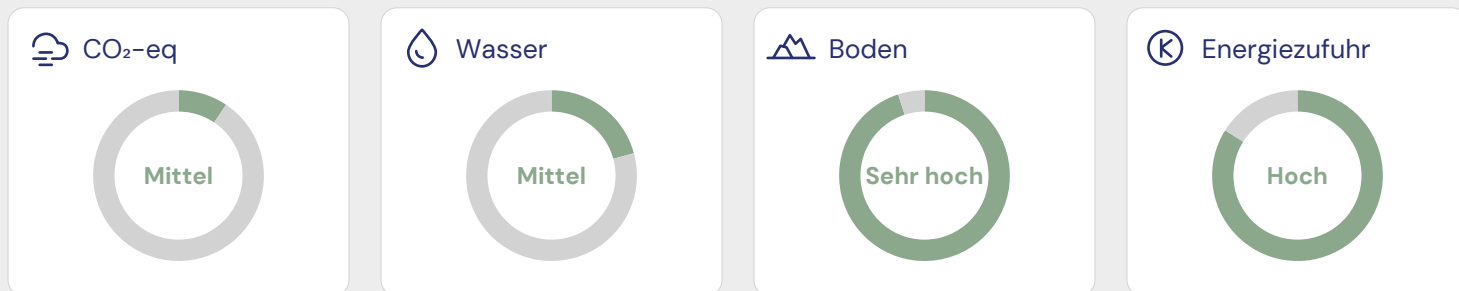

Auswirkungen auf Luft, Wasser und Boden

Verteilung der Inhaltsstoffe