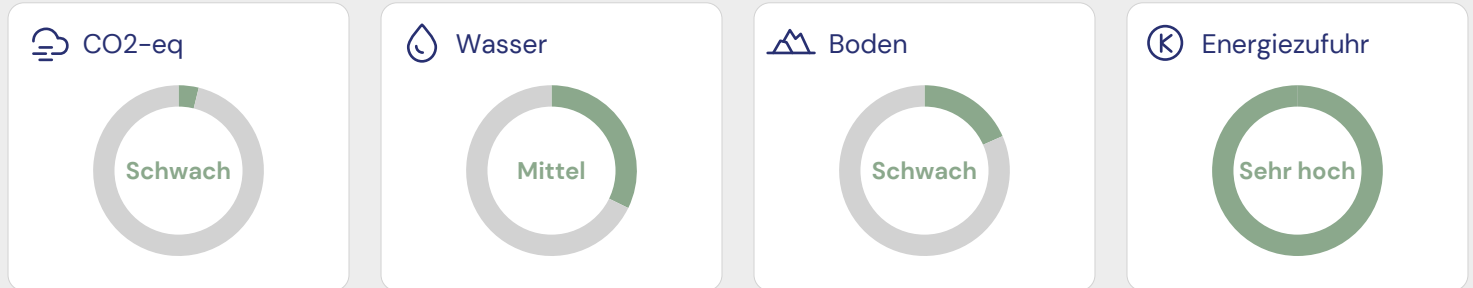

Auswirkungen auf Luft, Wasser und Boden

Verteilung der Inhaltsstoffe