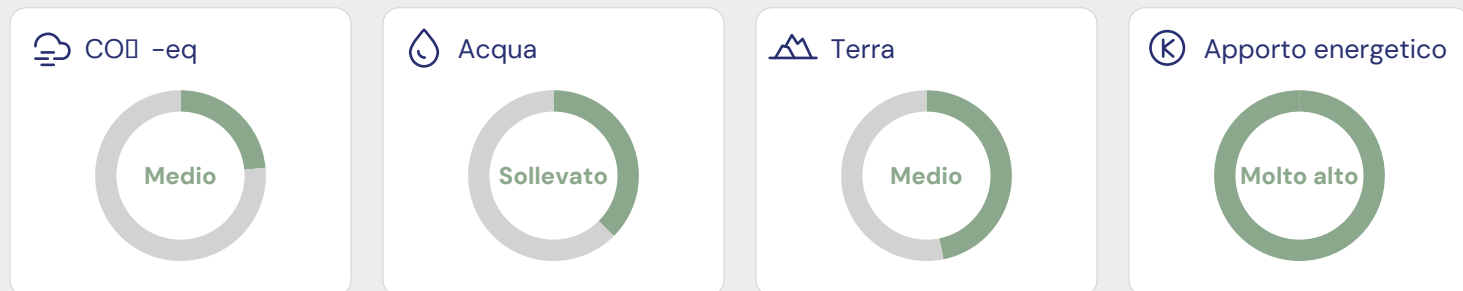

Bio Demeter Bûche

naturaplan

N° di articoli: 6121611

**100 / 100****Eccellente**

ECO-SCORE nel dettaglio

Score ambientale	76
Label e programmi di allevamento/pesca	20
Specie a rischio	0
Politica ambientale del Paese	10
Imballaggi	-10
Politica aziendale	4
Totale	100 / 100

Ingredienti

latte bio (Demeter & Gemma [Svizzera]), sale marino.

Impatto su aria, acqua e terra

Ripartizione degli ingredienti

Biodiversità e benessere animale

Prodotto bio
 Label
 demeter
 naturaplan

Senza olio di palma
 Non contiene specie in via di estinzione
 Ingredienti di origine animale: 99%
 Programma di benessere animale: Prod. caseari: BTS + RAUS