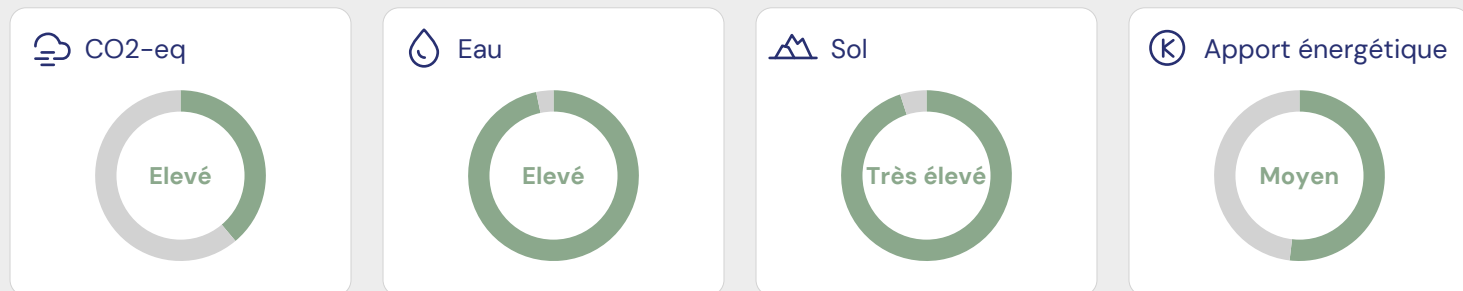

Naturafarm Culatello env.

N° d'article: 6054078

20 / 100

Médiocre

Détail de l'ECO-SCORE®

Score environnement	3
Labels et programmes d'élevage/pêche	13
Espèces menacées	0
Politique environnementale des pays producteurs	10
Emballages	-10
Politique d'entreprise	4
Total	20 / 100

Ingrédients

Schweinefleisch (Schweiz), Meersalz, Glucose, Aroma.

Impact sur l'air, l'eau et le sol

Répartition des ingrédients

Biodiversité et bien-être animal

Produit non biologique

Labels

Sans huile de palme