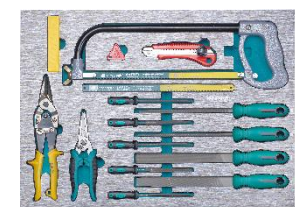

Schublade / Tiroir / Cassetto 3

Schublade / Tiroir / Cassetto 4

Schublade / Tiroir / Cassetto 5

Schublade / Tiroir / Cassetto 6

Schublade / Tiroir / Cassetto 7

Menge Qté/Qt	Beschreibung	Description	Descrizione	Artikel Art./Art.
1	technocraft Präzisions-Umschaltknarre 1/4"	technocraft Cliquet réversible précision 1/4"	technocraft Cricco reversibile di precisione 1/4"	<a href="#">664326</a>
1	technocraft Steckgriff mit 4-kant 1/4"	technocraft Poignée porte-douilles 1/4"	technocraft Portabussola per chiavi 1/4"	<a href="#">664590</a>
1	technocraft Stecknuss 1/4", 5	technocraft Douille 1/4", 5	technocraft Chiave a tubo 1/4", 5	<a href="#">664745</a>
1	technocraft Stecknuss 1/4", 5.5	technocraft Douille 1/4", 5.5	technocraft Chiave a tubo 1/4", 5.5	<a href="#">664742</a>
1	technocraft Stecknuss 1/4", 6	technocraft Douille 1/4", 6	technocraft Chiave a tubo 1/4", 6	<a href="#">664748</a>
1	technocraft Stecknuss 1/4", 7	technocraft Douille 1/4", 7	technocraft Chiave a tubo 1/4", 7	<a href="#">664751</a>
1	technocraft Stecknuss 1/4", 8	technocraft Douille 1/4", 8	technocraft Chiave a tubo 1/4", 8	<a href="#">664754</a>
1	technocraft Stecknuss 1/4", 9	technocraft Douille 1/4", 9	technocraft Chiave a tubo 1/4", 9	<a href="#">664757</a>
1	technocraft Stecknuss 1/4", 10	technocraft Douille 1/4", 10	technocraft Chiave a tubo 1/4", 10	<a href="#">664721</a>
1	technocraft Stecknuss 1/4", 11	technocraft Douille 1/4", 11	technocraft Chiave a tubo 1/4", 11	<a href="#">664724</a>
1	technocraft Stecknuss 1/4", 12	technocraft Douille 1/4", 12	technocraft Chiave a tubo 1/4", 12	<a href="#">664727</a>
1	technocraft Stecknuss 1/4", 13	technocraft Douille 1/4", 13	technocraft Chiave a tubo 1/4", 13	<a href="#">664730</a>
1	technocraft Stecknuss 1/4", 14	technocraft Douille 1/4", 14	technocraft Chiave a tubo 1/4", 14	<a href="#">664733</a>
1	technocraft TX-Stecknuss 1/4", E4	technocraft Douille TX 1/4", E4	technocraft Chiave a tubo a stella esterna 1/4", E4	664798
1	technocraft TX-Stecknuss 1/4", E5	technocraft Douille TX 1/4", E5	technocraft Chiave a tubo a stella esterna 1/4", E5	<a href="#">664800</a>
1	technocraft TX-Stecknuss 1/4", E6	technocraft Douille TX 1/4", E6	technocraft Chiave a tubo a stella esterna 1/4", E6	<a href="#">664802</a>
1	technocraft TX-Stecknuss 1/4", E7	technocraft Douille TX 1/4", E7	technocraft Chiave a tubo a stella esterna 1/4", E7	<a href="#">664804</a>
1	technocraft Tiefbett Stecknuss 1/4", 5	technocraft Douille longue 1/4", 5	technocraft Chiave a tubo profondo 1/4", 5	<a href="#">664905</a>
1	technocraft Tiefbett Stecknuss 1/4", 5.5	technocraft Douille longue 1/4", 5.5	technocraft Chiave a tubo profondo 1/4", 5.5	
1	technocraft Tiefbett Stecknuss 1/4", 6	technocraft Douille longue 1/4", 6	technocraft Chiave a tubo profondo 1/4", 6	<a href="#">664908</a>
1	technocraft Tiefbett Stecknuss 1/4", 7	technocraft Douille longue 1/4", 7	technocraft Chiave a tubo profondo 1/4", 7	<a href="#">664910</a>
1	technocraft Tiefbett Stecknuss 1/4", 8	technocraft Douille longue 1/4", 8	technocraft Chiave a tubo profondo 1/4", 8	<a href="#">664912</a>
1	technocraft Tiefbett Stecknuss 1/4", 9	technocraft Douille longue 1/4", 9	technocraft Chiave a tubo profondo 1/4", 9	<a href="#">664914</a>
1	technocraft Tiefbett Stecknuss 1/4", 10	technocraft Douille longue 1/4", 10	technocraft Chiave a tubo profondo 1/4", 10	<a href="#">664894</a>
1	technocraft Tiefbett Stecknuss 1/4", 11	technocraft Douille longue 1/4", 11	technocraft Chiave a tubo profondo 1/4", 11	<a href="#">664895</a>
1	technocraft Tiefbett Stecknuss 1/4", 12	technocraft Douille longue 1/4", 12	technocraft Chiave a tubo profondo 1/4", 12	<a href="#">664897</a>
1	technocraft Tiefbett Stecknuss 1/4", 13	technocraft Douille longue 1/4", 13	technocraft Chiave a tubo profondo 1/4", 13	<a href="#">664900</a>
1	technocraft Tiefbett Stecknuss 1/4", 14	technocraft Douille longue 1/4", 14	technocraft Chiave a tubo profondo 1/4", 14	<a href="#">664901</a>
1	technocraft PZ-Schrauben-Einsatz 1/4", 32 mm, PZ1	technocraft Douille tournevis PZ 1/4", 32 mm, PZ1	technocraft Inserto a croce migliorata 1/4", 32 mm, PZ1	<a href="#">664352</a>
1	technocraft PZ-Schrauben-Einsatz 1/4", 32 mm, PZ2	technocraft Douille tournevis PZ 1/4", 32 mm, PZ2	technocraft Inserto a croce migliorata 1/4", 32 mm, PZ2	<a href="#">664354</a>
1	technocraft PZ-Schrauben-Einsatz 1/4", 32 mm, PZ3	technocraft Douille tournevis PZ 1/4", 32 mm, PZ3	technocraft Inserto a croce migliorata 1/4", 32 mm, PZ3	<a href="#">664356</a>
1	technocraft PH-schrauben-Einsatz	technocraft Douille tournevis PH	technocraft Inserto a croce 1/4", 32	<a href="#">664273</a>