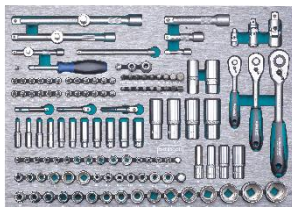

**Werkstattwagen SWISS TEAM PLUS+ 743-tlg**  
**Chariot d'atelier SWISS TEAM PLUS+ 743-pcs**  
**Carrello d'officina SWISS TEAM PLUS+ 743-pzi**

Artikel | Article | Articolo 665216

7 Schubladen mit CNC-gefrästen  
Schaumstoffeinlagen, bestückt  
1 leere Schublade

7 Tiroirs avec des inserts en mousse usi-  
nés par CNC, équipés  
1 tiroir vide

7 cassetti con inserti in schiuma lavorati  
a CNC, equipaggiati  
1 cassetto vuoto

Schublade / Tiroir / Cassetto 1

Schublade / Tiroir / Cassetto 2