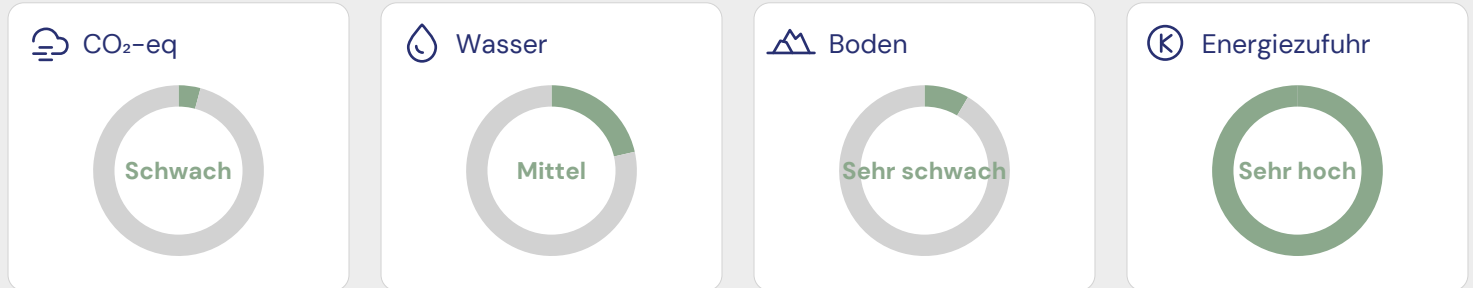

Auswirkungen auf Luft, Wasser und Boden

Verteilung der Inhaltsstoffe

Biodiversität und Tierwohl

Kein Bio-Produkt

Label