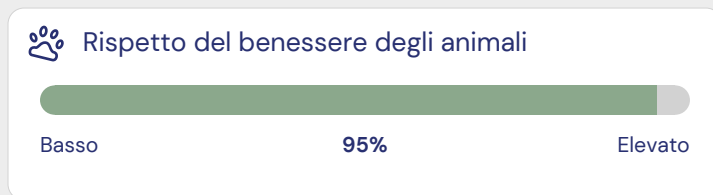

Impatto su aria, acqua e terra

Ripartizione degli ingredienti

Biodiversità e benessere animale

Non è un prodotto biologico

Label

Senza olio di palma

Non contiene specie in via di estinzione

Programma di allevamento

Nessun programma

Provenienza e stagionalità

Stagione

Non applicabile

Imballaggio e conservazione

Senza congelamento

Imballaggio principale

Altra plastica

Dichiarazione di non responsabilità

Valutazione con riserva di eventuali modifiche alle ricette e alle informazioni sui prodotti. Beelong non è responsabile della qualità o dell'accuratezza delle informazioni su cui si basa lo score.