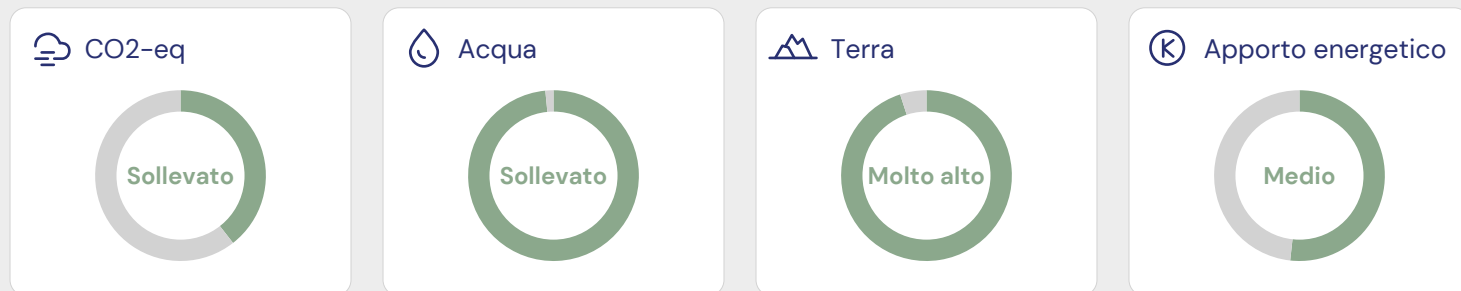

Impatto su aria, acqua e terra

Ripartizione degli ingredienti

Biodiversità e benessere animale

Non è un prodotto biologico

Label