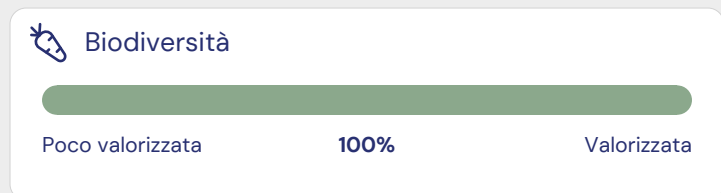

Rispetto del benessere degli animali
Non contiene prodotti di origine animale

Senza olio di palma
Non contiene specie in via di estinzione
Non contiene prodotti di origine animale
Programma di benessere animale (Non applicabile)