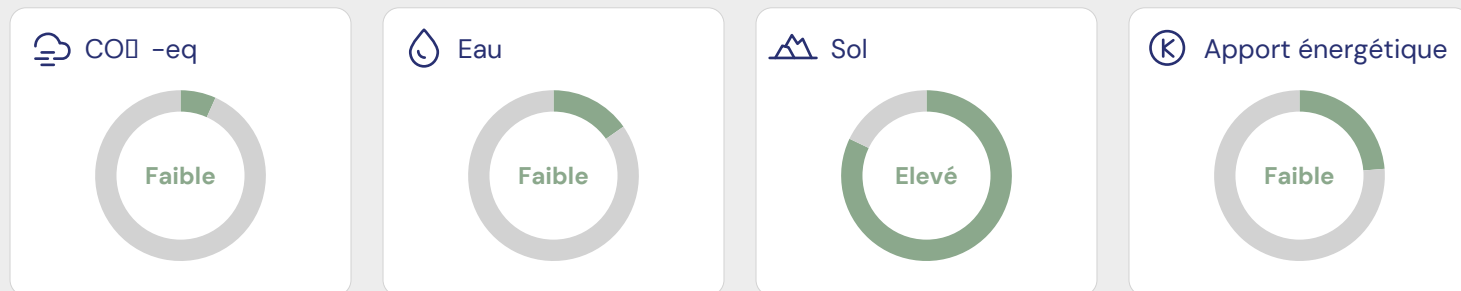

Boisson au café Prix Garantie Senza

N° d'article: 6755846

50 / 100

Moyen

Détail de l'ECO-SCORE®

Score environnement	45
Labels et programmes d'élevage/pêche	1
Espèces menacées	0
Politique environnementale des pays producteurs	10
Emballages	-10
Politique d'entreprise	4
Total	50 / 100

Ingrédients

lait partiellement écrémé (Suisse), extrait de café 1%, correcteur d'acidité (E 331), épaississant (E 407).

Impact sur l'air, l'eau et le sol

Répartition des ingrédients

Biodiversité et bien-être animal