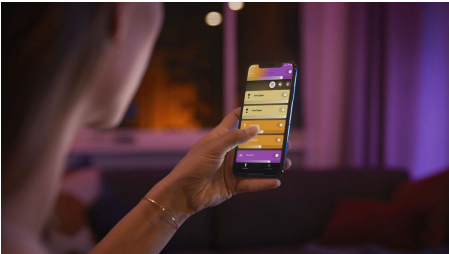

## Fugato 4er-Spot

Hue White & Color  
Ambiance

GU10 LED-Lampe enthalten

Bluetooth-Steuerung per App

Steuerung mit App oder  
Sprache\*

Nutze weitere Funktionen mit  
der Hue Bridge

50634/31/P7

## Einfaches, smartes Lichtsystem

Setze Dein Zuhause mit Hue Fugato in Szene. Der Spot verfügt über alle Weißtöne und mehr als 16 Millionen Farben. Er passt hervorragend in Dein Wohnzimmer oder Dein Schlafzimmer. Per Bluetooth kannst Du das Licht direkt in einem Raum steuern. Oder schließe eine Hue Bridge an, um alle verfügbaren smarten Beleuchtungsfunktionen zu nutzen.

### Einfaches, smartes Lichtsystem

- Steuere bis zu 10 Lampen mit der Bluetooth App
- Steuere Lampen mit Deiner Stimme\*
- Lass mit farbigem, smartem Licht ein persönliches Erlebnis entstehen
- Kreiere mit warmweißem bis kühlweißem Licht die passende Stimmung.
- Finde die idealen Lichtszenen für Deine täglichen Aktivitäten
- Nutze mit der Hue Bridge das komplette Spektrum der Smart Light Funktionen

## Steuere bis zu 10 Lampen mit der Bluetooth App

Steuere mit der Hue Bluetooth App Deine smarten Hue Lampen in einem einzelnen Raum Deines Zuhauses. Füge bis zu 10 smarte Lampen hinzu und steuere sie alle mit einer Berührung auf Deinem mobilen Gerät.