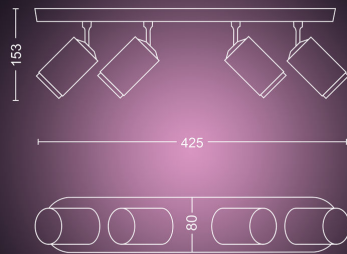

PHILIPS

Fugato 4er-Spot

Hue White & Color
Ambiance

GU10 LED-Lampe enthalten

Bluetooth-Steuerung per App

Steuerung mit App oder
Sprache*

Nutze weitere Funktionen mit
der Hue Bridge

50634/31/P7