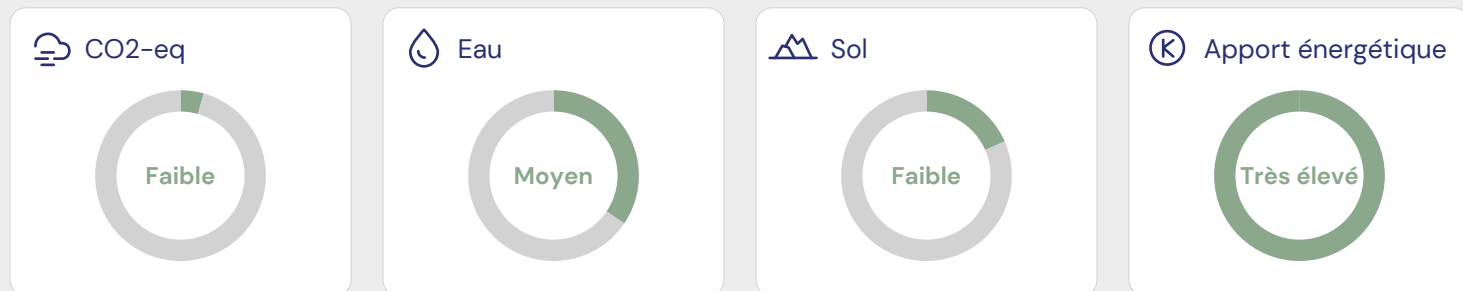

Impact sur l'air, l'eau et le sol

||| Répartition des ingrédients

Biodiversité et bien-être animal

Produit non biologique

Labels

Ce produit n'est pas labellisé.