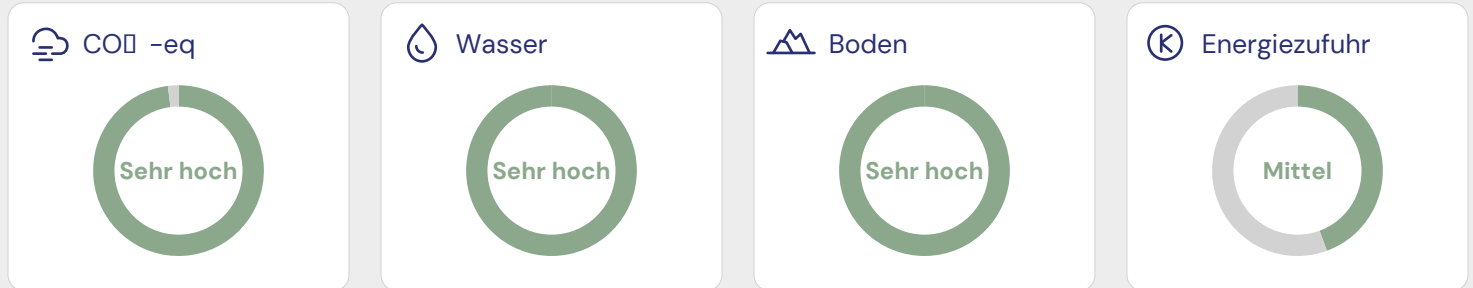

Auswirkungen auf Luft, Wasser und Boden

Verteilung der Inhaltsstoffe

Biodiversität und Tierwohl

🌱 **Bio-Produkt**
🏷️ **Label**