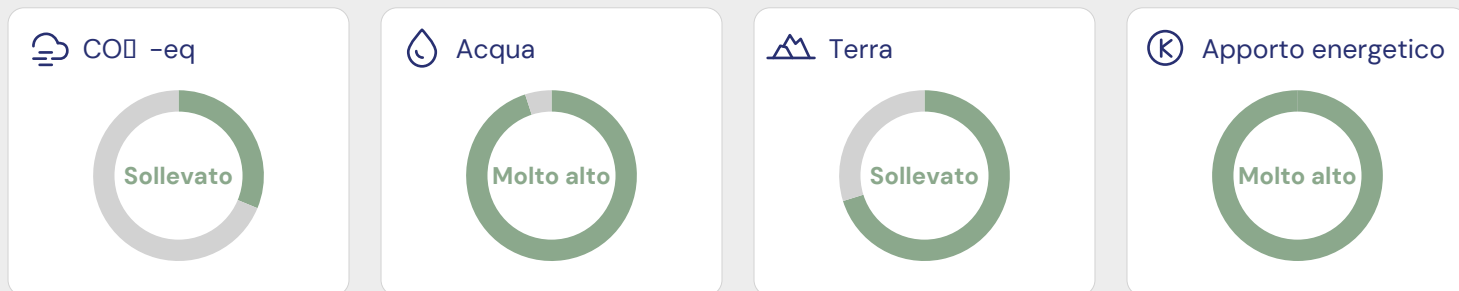

Impatto su aria, acqua e terra

Ripartizione degli ingredienti

Biodiversità e benessere animale

Non è un prodotto biologico

Label **UTZ Certified**
Better farming Better future