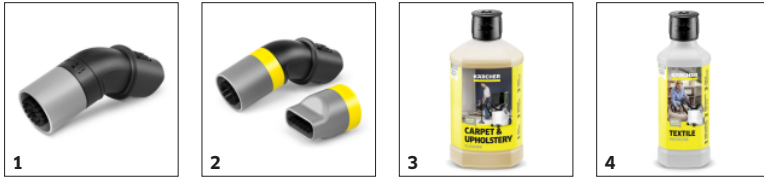

ZUBEHÖR VON SE 2 SPOT CARE 1.081-421.0

		Bestell-Nr.	Beschreibung	
SAUGER				
Düsen				
Spotbrush	1	2.863-386.0	Schnelle und effiziente Fleckentfernung: Die Spot Brush ist das ideale Zubehör für Waschsauger zur gründlichen und gezielten Entfernung von hartnäckigen Flecken auf Polstern und Textilien.	■
Spezialanwendungen				
Shoe!Cleaner SE 3-18 Compact, SE 2 Spot	2	2.863-369.0	Schnelle und tropffreie Schuhreinigung: Der Shoe!Cleaner ist das perfekte Zubehör für den Waschsauger SE 3-18 Compact zur gründlichen und bequemen Reinigung von Sport- und Freizeitschuhen.	□
TEPPICH- UND POLSTERREINIGUNG				
Teppich- und Polsterreiniger RM 519	3	6.295-771.0	Flüssiges Reinigungsmittel mit Schnelltrocken-Formel für die Reinigung zwischendurch. Geeignet für Teppichböden, Teppiche, Polster, Autositze etc.	○
TEXTILPFLEGE				
Textilprägnierer Care Tex RM 762	4	6.295-769.0	Hochwirksamer Schutz mit Langzeitwirkung für alle textilen Beläge. Teppiche, Polster und Autositze erhalten einen schmutzabweisenden Schutzfilm, der die Wiederanschmutzung erschwert. Schmutz kann so leichter und gründlicher abgesaugt werden.	○

■ Im Lieferumfang enthalten. □ Mögliches Zubehör. ○ Reinigungsmittel.