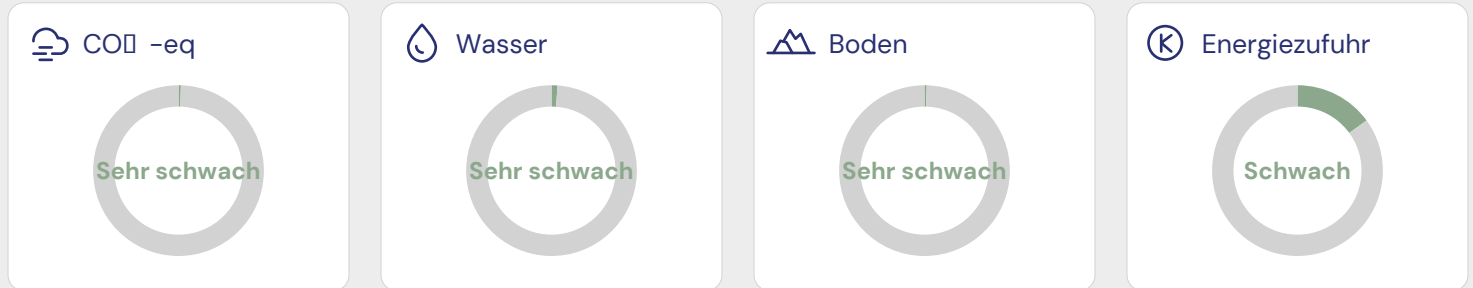

Betty Bossi Mischsalat

Artikel-Nr.: 6680887

Betty Bossi

92 / 100

Ausgezeichnet

Details zum ECO-SCORE®

Umwelt-Score	80
Labels und Zucht-/Fangmethoden	8
Bedrohte Arten	0
Landesspezifische Umweltpolitik	10
Verpackung	-10
Unternehmenspolitik	4
Insgesamt	92 / 100

Inhaltsstoffe

Eisberg, Endivie, Zuckerhut, Cicorino Rosso, Frisée, Lattich, Lollo rosso, Funly, Batavia.

Auswirkungen auf Luft, Wasser und Boden

Verteilung der Inhaltsstoffe

Biodiversität und Tierwohl

Kein Bio-Produkt
Label