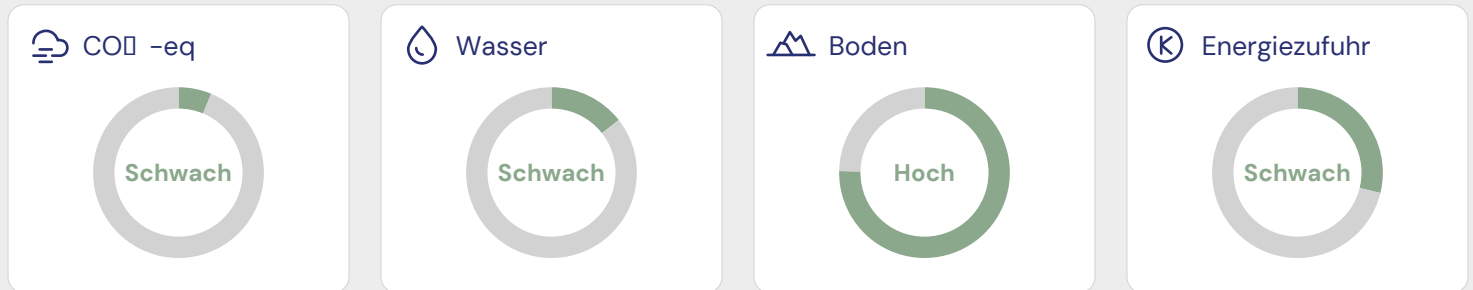

Fairtrade Bifidus Drink Mocca

Artikel-Nr.: 4407313

68 / 100

Gut

Details zum ECO-SCORE®

Umwelt-Score	58
Labels und Zucht-/Fangmethoden	9
Bedrohte Arten	0
Landesspezifische Umweltpolitik	7
Verpackung	-10
Unternehmenspolitik	4
Insgesamt	68 / 100

Inhaltsstoffe

Teilenträhmte Milch (Schweiz), Zucker, Wasser, Milchprotein, Kaffee-Extrakt 0,5%, modifizierte Wachsmaisstärke (E 1442), Zitronensaftkonzentrat.

Auswirkungen auf Luft, Wasser und Boden

Verteilung der Inhaltsstoffe