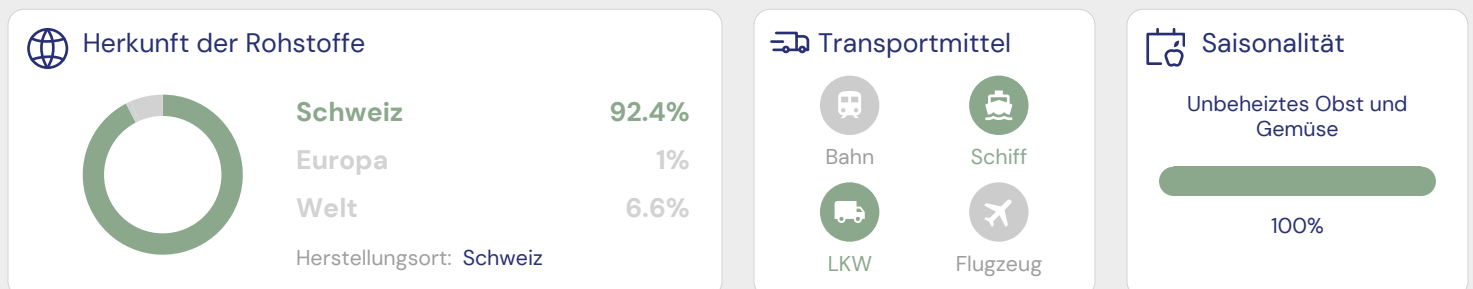

Herkunft und Saisonalität