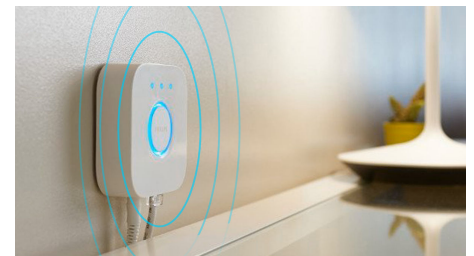

**Crea l'atmosfera giusta con luci bianche calde o fredde**

Queste lampadine e lampade offrono diverse tonalità di luce calda e fredda. Grazie alla completa attenuazione della luminosità, da intensa a soffusa, puoi scegliere i colori luce perfetti a seconda delle tue esigenze quotidiane.

**Otteni le ricette luminose perfette per le tue attività quotidiane**

Semplificati la giornata e rendila più piacevole con quattro ricette luminose già programmate e preparate appositamente per le tue attività quotidiane: Energia, Concentrazione, Lettura e Relax. Le scene dalle tonalità fredde, Energia e Concentrazione, ti aiutano ad affrontare la mattinata e a non distrarti, mentre le scene più calde, Lettura e Relax, favoriscono una buona lettura e ti permettono di calmare la mente.

**Sblocca tutte le funzionalità di illuminazione intelligente con il Bridge Hue**

Aggiungi Hue Bridge (venduto separatamente) alle tue luci intelligenti per sfruttare appieno tutte le funzionalità di Philips Hue. Grazie a Hue Bridge Hue puoi aggiungere fino a 50 luci intelligenti da controllare in tutta la casa. Crea routine per automatizzare tutto l'impianto di illuminazione della tua smart home. Controlla le luci mentre sei fuori casa o aggiungi altri accessori, come i sensori di movimento o gli interruttori intelligenti.