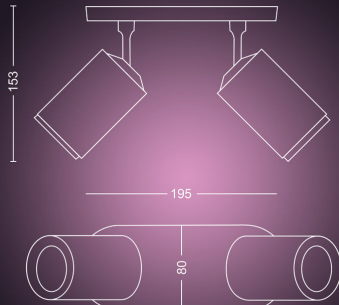

PHILIPS

Faretto doppio Fugato

Hue White and Color
Ambiance

Include lampadina LED gu10

Controllo Bluetooth mediante
app

Controllo vocale o mediante
app*

Aggiungi il Bridge Hue per
sbloccare altre funzionalità

50632/31/P7