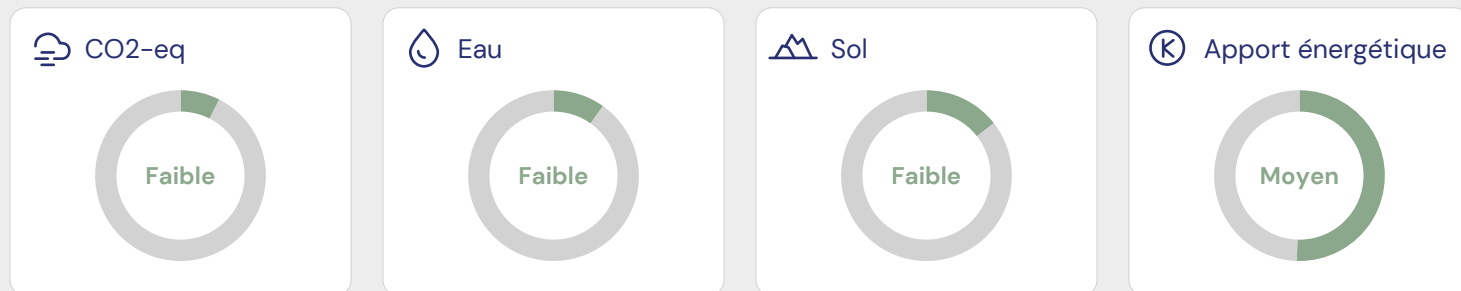

Os à moelle scié 2 pièces min.

Qualité & Prix

N° d'article: 5872616

92 / 100

Un excellent choix pour la planète

Détail de l'ECO-SCORE®

Score environnement	80
Labels et programmes d'élevage/pêche	8
Espèces menacées	0
Politique environnementale des pays producteurs	10
Emballages	-10
Politique d'entreprise	4
Total	92 / 100

Ingrédients

Os à moelle de boeuf.

Impact sur l'air, l'eau et le sol

Répartition des ingrédients

Biodiversité et bien-être animal

Produit non biologique

Labels

Sans huile de palme