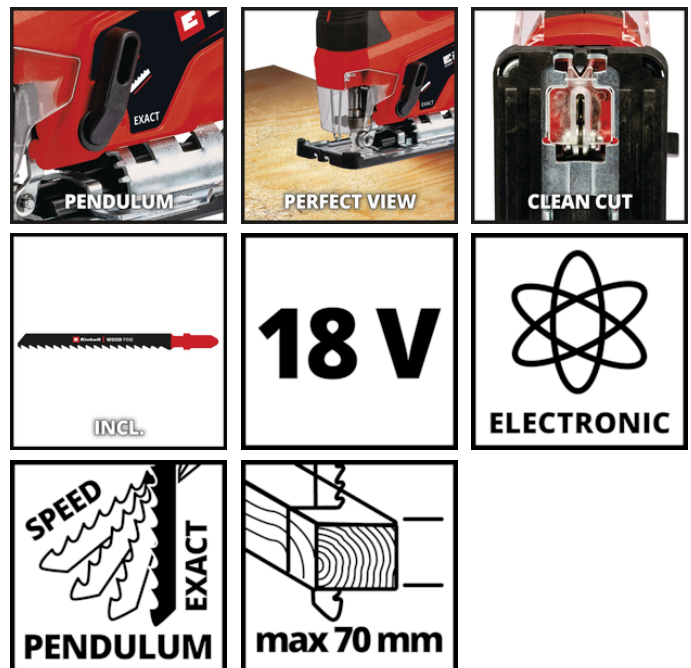

Ausstattung

- Mitglied der Power X-Change Familie
- Hohe Laufruhe für exakte Schnitte
- Zuschaltbarer Pendelhub für schnelle Schnitte
- Werkzeuglose Universal-Sägeblattaufnahme
- Mit Staubabblasfunktion für beste Sicht
- Integrierte Kunststoffgleiteinlage schützt empfindliche Werkstücke
- Inkl. Qualitäts-Sägeblatt für Holz
- Lieferung ohne Akku und ohne Ladegerät (separat erhältlich)

Technische Daten

- Schnitttiefe in Holz	70 mm
- Hubhöhe	20 mm
- Leerlaufdrehzahl	2700 min⁻¹
- Schnitttiefe in Stahl	8 mm
- Werkzeugloser Sägeblattwechsel	Ja
- Schnitttiefe in Kunststoff	10 mm
- Max. Schrägschnitte	45 °

Logistische Daten

- Produktgewicht	1.62 kg
- Bruttogewicht	2.14 kg
- Maße Einzelverpackung	240 mm x 90 mm x 215 mm
- Stück pro Exportkarton	5 Stk.
- Bruttogewicht Exportkarton	10.8 kg
- Maße Exportkarton	475 mm x 255 mm x 235 mm
- Containermengen (20"/40"/40"HC)	4910 Stk. | 10000 Stk. | -