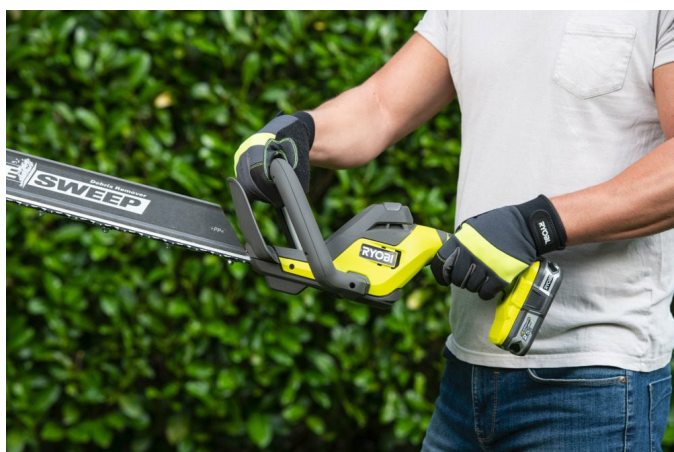

# Taille-haies LINEA 18V ONE+™ - 55 cm

RY18HT55A-0

# RYOBI

**18V ONE+** 

- CONCEPT 18V ONE+™ : taille-haies LINEA alimenté par une batterie Lithium+ 18V ONE+™ compatible avec tous vos outils de bricolage, de jardinage et bien plus encore. Idéal pour la taille régulière des jeunes et moyennes haies. Offre un travail polyvalent
- La conception innovante LINEA, conçue pour une ergonomie avancée, combine confort, design compact et manœuvrabilité tout en offrant un équilibre parfait. La nouvelle poignée en ligne vous permet également de tailler facilement et confortablement les haies sous tous les angles !
- Avec son lamier de 55 cm et sa capacité de coupe de 24 mm, il est idéal pour tailler facilement les jeunes et moyennes haies
- Finition impeccable : Fonction scie et double affûtage des dents au diamant pour une plus belle qualité de coupe et plus de rendement

Puissance	18V
Lame (cm)	55
Capacité de coupe max. (mm)	24
Type de batterie	Li-ion
Vitesse de lame (tr/min)	1350
Poids avec batterie (EPTA) (kg)	2.8
Réf	5133004909
Capacité batterie (Ah)	-
Capacité de coupe max. (mm)	24
Chargeur inclus	Non
Code EAN	4892210189349
Emballage	Plus de 75% de carton recyclé
Livré avec	1 collecteur de déchets HedgeSweep™, 1 fourreau de protection
Niveau de puissance acoustique (Lwa)(dB(A))	93.7
Nombre de batterie(s)	0
Poids [sans batterie] [Kg]	2.4
Rear handle style	LINEA
Tolérance de vibration (m/s <sup>2</sup> )	1.5
Tolérance du niveau de puissance acoustique (dB(A))	2.3
Vibration Level Auxiliary Handle [m/s <sup>2</sup> ]	3.2
Vibration Level Main Handle [m/s <sup>2</sup> ]	2.7