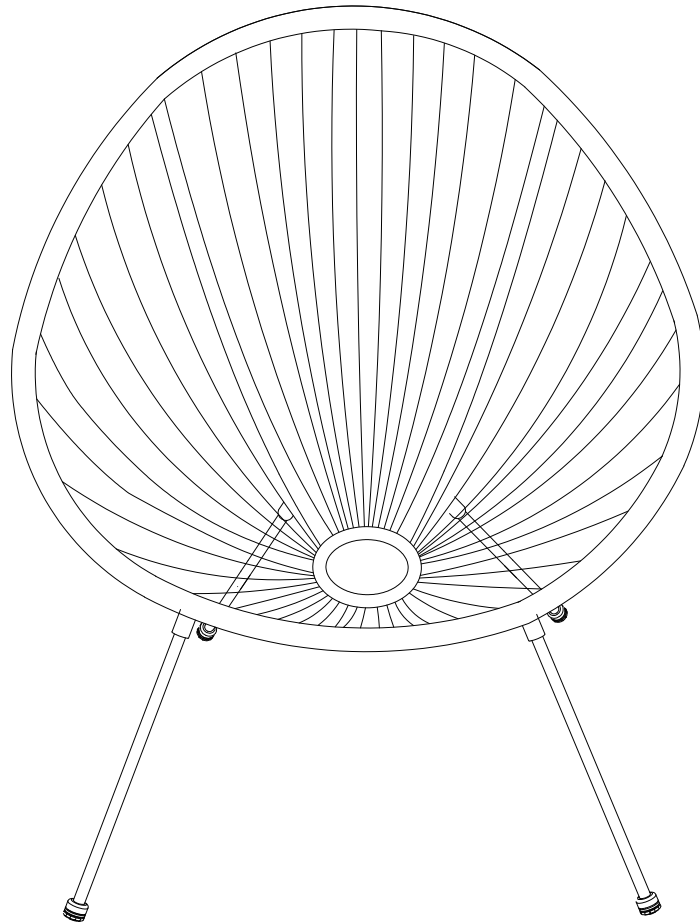

## **NAPOLI**

Ovaler Stahl-Rattanstuhl

Chaise ovale en acier et en rotin

Sedia ovale in rattan e acciaio

A		4PCS	<p>①</p> 
B		1PC	
			<p>②</p> 

---

Hergestellt in China | Fabriqué en Chine | Fabbricato in Cina