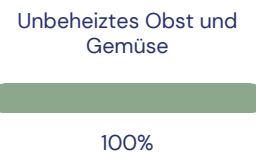

Saisonalität

Verpackung und Konservierungsart

Keine Tiefkühlung

Hauptverpackung
Kunststoff andere

Hinweis

Bewertung vorbehaltlich Änderungen der Rezeptur sowie der Produktinformationen. Beelong übernimmt keinerlei Haftung für die Qualität oder Richtigkeit der Informationen, auf deren Grundlage die Bewertung vorgenommen wurde.