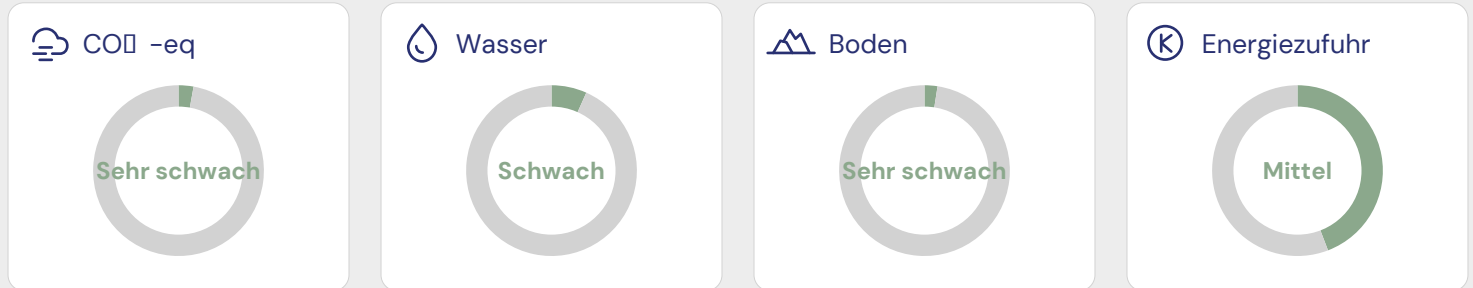

Auswirkungen auf Luft, Wasser und Boden

Verteilung der Inhaltsstoffe

Biodiversität und Tierwohl

Bio-Produkt   Label **naturaplan**