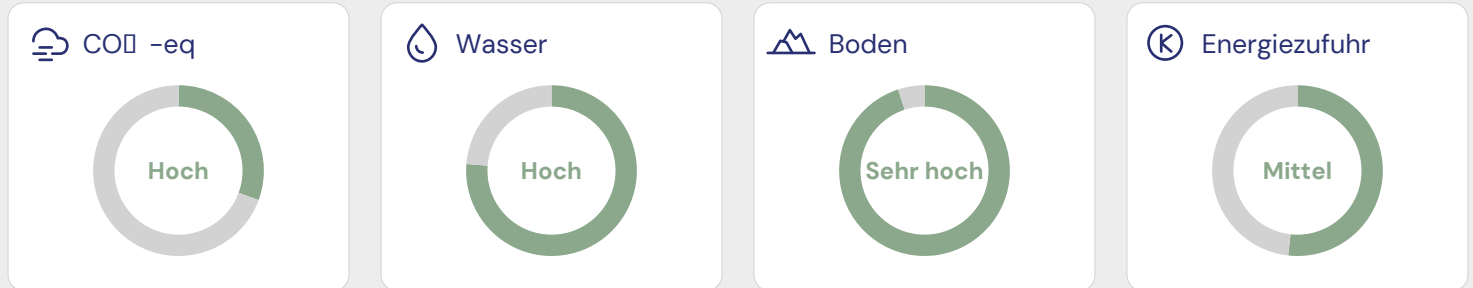

Auswirkungen auf Luft, Wasser und Boden

Verteilung der Inhaltsstoffe

Biodiversität und Tierwohl

🌱 **Bio-Produkt**
🏷️ **Label**