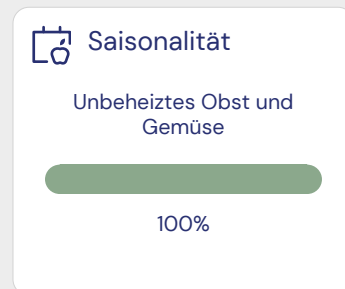

Herkunft und Saisonalität

Verpackung und Konservierungsart

Keine Tiefkühlung	Hauptverpackung Kunststoff andere

Hinweis

Bewertung vorbehaltlich Änderungen der Rezeptur sowie der Produktinformationen. Beelong übernimmt keinerlei Haftung für die Qualität oder Richtigkeit der Informationen, auf deren Grundlage die Bewertung vorgenommen wurde.