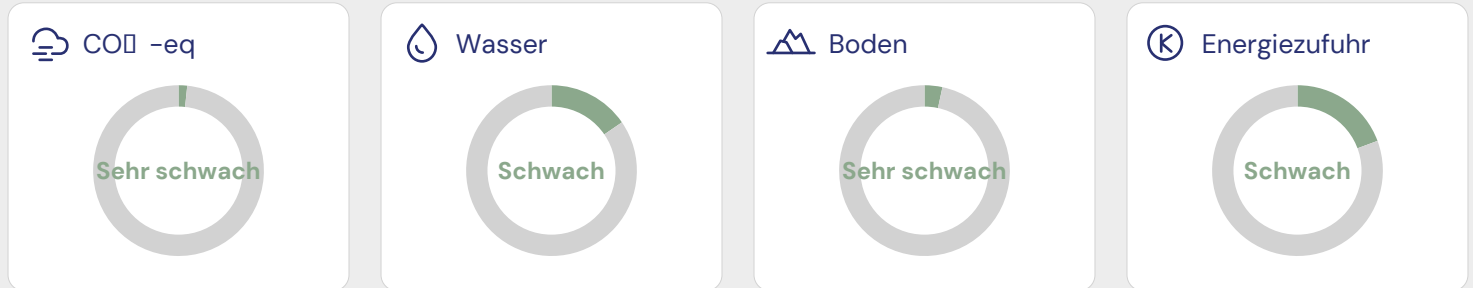

Betty Bossi Pfefferminze 1 Bund

Artikel-Nr.: 3406190

Betty Bossi

63 / 100

Gut

Details zum ECO-SCORE®

Umwelt-Score	69
Labels und Zucht-/Fangmethoden	0
Bedrohte Arten	0
Landesspezifische Umweltpolitik	0
Verpackung	-10
Unternehmenspolitik	4
Insgesamt	63 / 100

Inhaltsstoffe

Pfefferminze (Herkunft siehe Vorderseite).

Auswirkungen auf Luft, Wasser und Boden

Verteilung der Inhaltsstoffe

Biodiversität und Tierwohl

Kein Bio-Produkt	Label Kein Label vorhanden.
-------------------------	--------------------------------