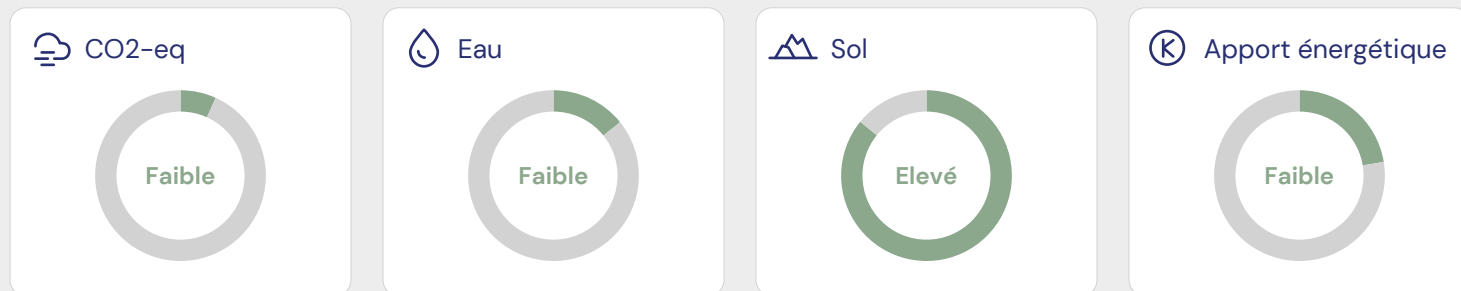

Prix Garantie Fromage Brie Suisse à la crème

N° d'article: 3551313

57 / 100

Un choix moyen pour la planète

Détail de l'ECO-SCORE®

Score environnement	45
Labels et programmes d'élevage/pêche	8
Espèces menacées	0
Politique environnementale des pays producteurs	10
Emballages	-10
Politique d'entreprise	4
Total	57 / 100

Ingrédients

lait, sel de cuisine.

Impact sur l'air, l'eau et le sol

Répartition des ingrédients

Biodiversité et bien-être animal

Produit non biologique

Labels

Sans huile de palme