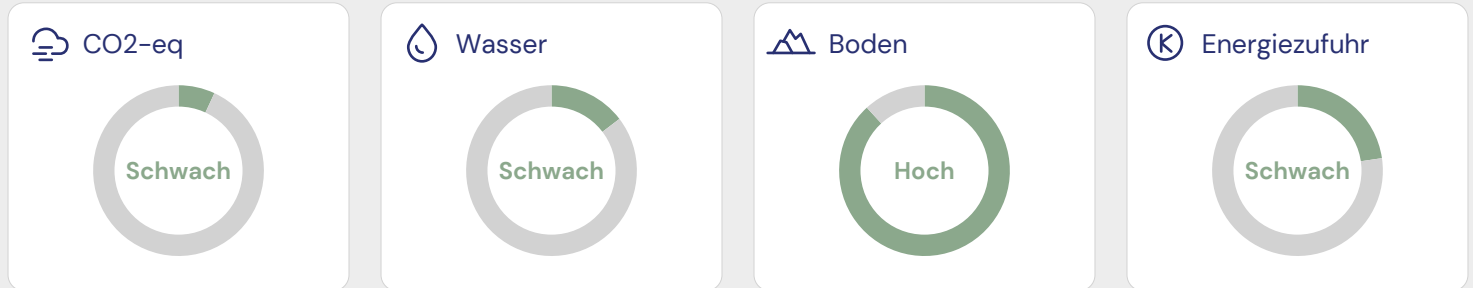

IPS Milchdrink UHT 1.5% Edge

Qualité & Prix

Artikel-Nr.: 6858137

69 / 100

Eine gute Wahl für den Planeten

Details zum ECO-SCORE®

Umwelt-Score	44
Labels und Zucht-/Fangmethoden	15
Bedrohte Arten	0
Landesspezifische Umweltpolitik	10
Verpackung	-4
Unternehmenspolitik	4
Insgesamt	69 / 100

Inhaltsstoffe

IP-SUISSE teilentrahmte Milch (Schweiz).

Auswirkungen auf Luft, Wasser und Boden

Verteilung der Inhaltsstoffe

Biodiversität und Tierwohl

Herkunft und Saisonalität

Verpackung und Konservierungsart