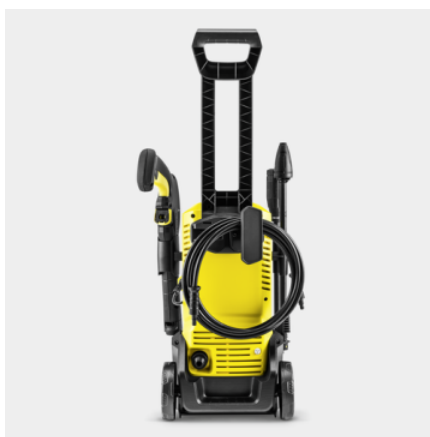

Sauber aufgeräumt

- Schlauch, Strahlrohre, Pistole und Kabel platzsparend und ordentlich verstauen.