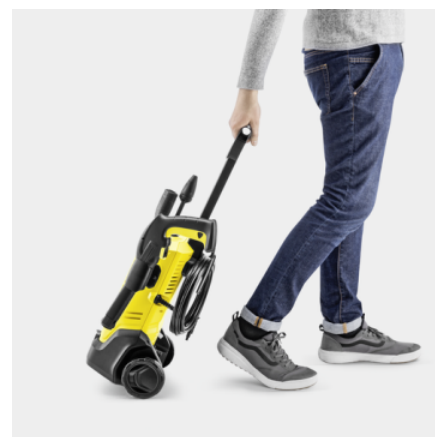

Ausstattung

Home Kit	Flächenreiniger T 1, Reinigungsmittel Patio & Deck, 0,5 l
Hochdruckpistole	G 135 Q
Vario Power Jet	■
Dreckfräser	■
HD-Schlauch	m 6
Geräteseitiges Quick Connect	■
Reinigungsmiteleinsetz über	Ansaugschlauch
Integrierter Wasserfilter	■
Adapter Gartenschlauchanschluss A3/4"	■

■ im Lieferumfang enthalten.

Integrierter Reinigungsmittel-Ansaugschlauch

- Bequeme und einfache Anwendung von Reinigungsmitteln.
- Kärcher Reinigungsmittel (optional erhältlich) steigern die Effizienz und verlängern mit Schutz und Pflege die Freude am Ergebnis.

Sauber aufgeräumt

- Schlauch, Strahlrohre, Pistole und Kabel platzsparend und ordentlich verstauen.

Große Räder

- Für den sicheren und komfortablen Transport auch auf unwegsamem Terrain wie bspw. Gartenwegen.
- Einfach zu manövrieren.