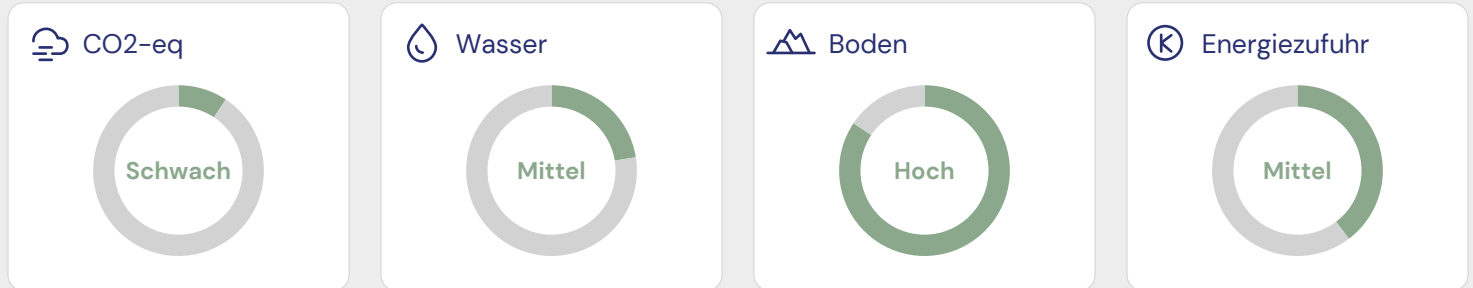

Fine Food Crème Mocca 2x120g

Artikel-Nr.: 6433070

63 / 100

Eine gute Wahl für den Planeten

Details zum ECO-SCORE®

Umwelt-Score	60
Labels und Zucht-/Fangmethoden	1
Bedrohte Arten	0
Landesspezifische Umweltpolitik	8
Verpackung	-10
Unternehmenspolitik	4
Insgesamt	63 / 100

Inhaltsstoffe

Milch (Frankreich), Rahm (Frankreich), Eiweiss (aus Freilandhaltung [Frankreich]), Zucker, Kaffeeextrakt 0,7%.

Auswirkungen auf Luft, Wasser und Boden

Verteilung der Inhaltsstoffe

Biodiversität und Tierwohl