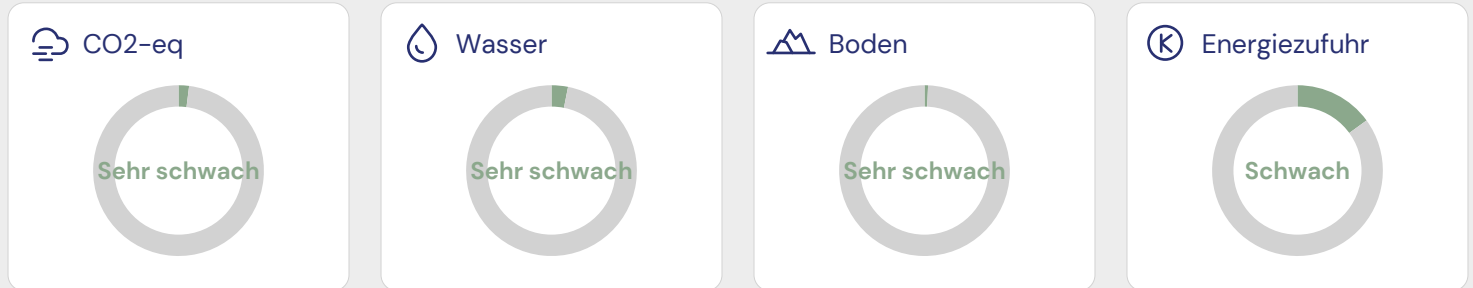

Betty Bossi Mischsalat

Artikel-Nr.: 6715958

Betty Bossi

77 / 100

Gut

Details zum ECO-SCORE®

Umwelt-Score	80
Labels und Zucht-/Fangmethoden	0
Bedrohte Arten	0
Landesspezifische Umweltpolitik	3
Verpackung	-10
Unternehmenspolitik	4
Insgesamt	77 / 100

Inhaltsstoffe

Eisberg, Endivien, Zuckerhut, Cikorino rosso, Frisée, Lattich.

Auswirkungen auf Luft, Wasser und Boden

Verteilung der Inhaltsstoffe

Biodiversität und Tierwohl

Kein Bio-Produkt	Label Kein Label vorhanden.
-------------------------	--------------------------------