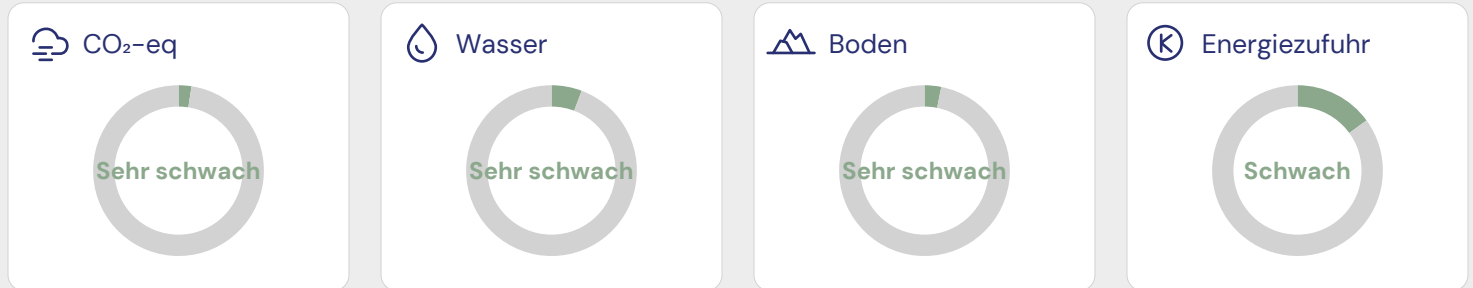

Auswirkungen auf Luft, Wasser und Boden

Verteilung der Inhaltsstoffe

Biodiversität und Tierwohl

Kein Bio-Produkt
Label: Kein Label vorhanden.