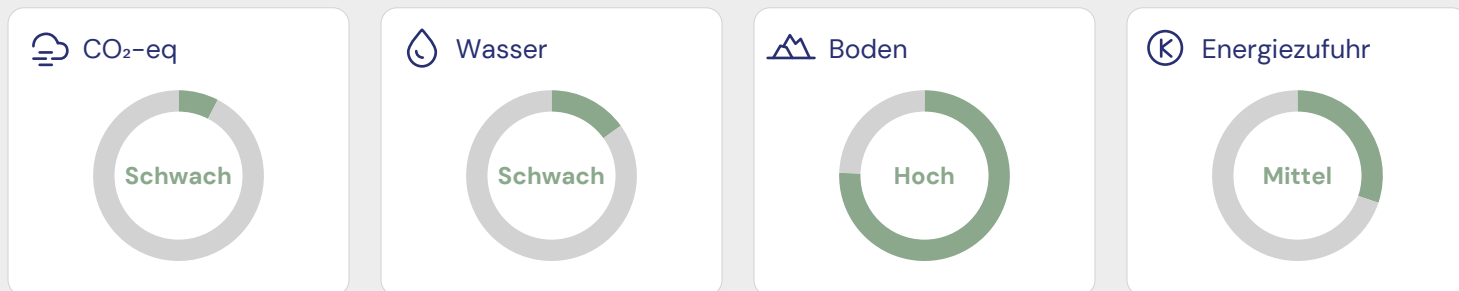

Auswirkungen auf Luft, Wasser und Boden

Verteilung der Inhaltsstoffe

Biodiversität und Tierwohl

Kein Bio-Produkt

Label