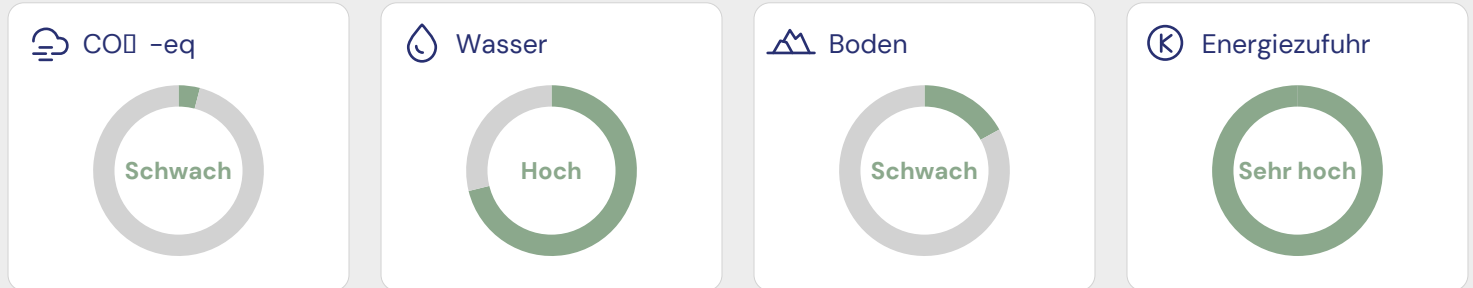

Auswirkungen auf Luft, Wasser und Boden

Verteilung der Inhaltsstoffe

Biodiversität und Tierwohl

Bio-Produkt

Label