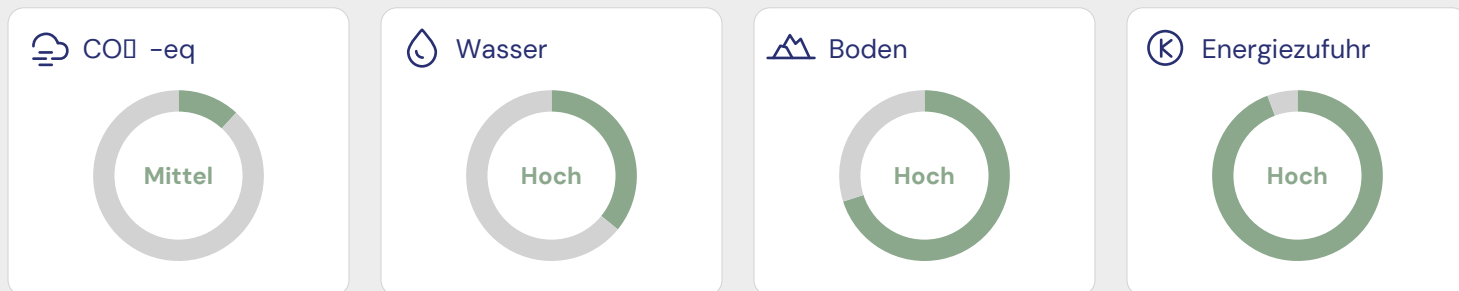

Windbeutel Classic PF

Artikel-Nr.: 6581767

80 / 100

Gut

Details zum ECO-SCORE®

Umwelt-Score	78
Labels und Zucht-/Fangmethoden	1
Bedrohte Arten	0
Landesspezifische Umweltpolitik	3
Verpackung	-6
Unternehmenspolitik	4
Insgesamt	80 / 100

Inhaltsstoffe

Rahmfüllung 66% (Rahm, Zucker, Maisstärke, Emulgator [E 471], Stabilisator [E 407]), Eier (aus Freilandhaltung), Weizenmehl, Kokosfett.

Auswirkungen auf Luft, Wasser und Boden

Verteilung der Inhaltsstoffe