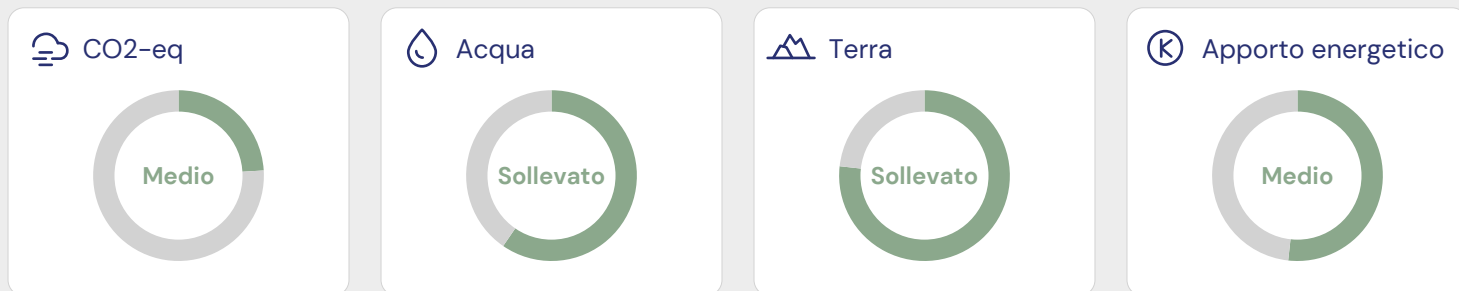

Impatto su aria, acqua e terra

Ripartizione degli ingredienti

Biodiversità e benessere animale

Non è un prodotto biologico

Label