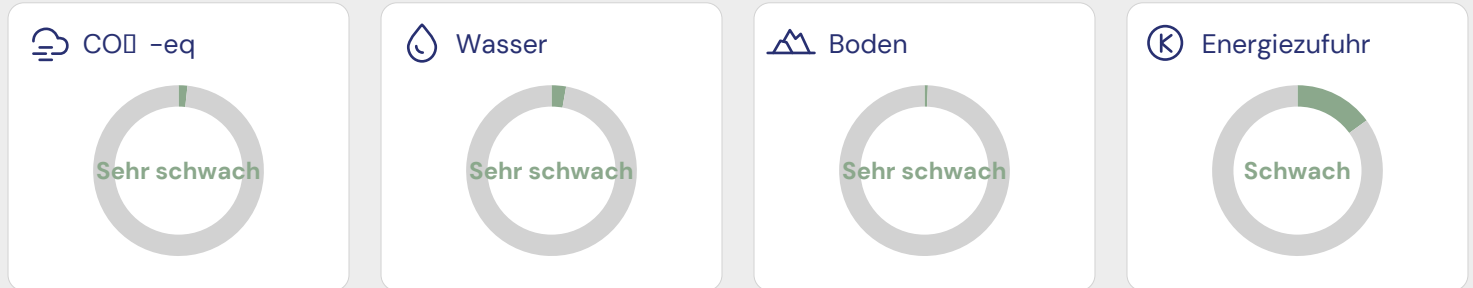

Auswirkungen auf Luft, Wasser und Boden

Verteilung der Inhaltsstoffe

Biodiversität und Tierwohl

Kein Bio-Produkt

Label: Kein Label vorhanden.