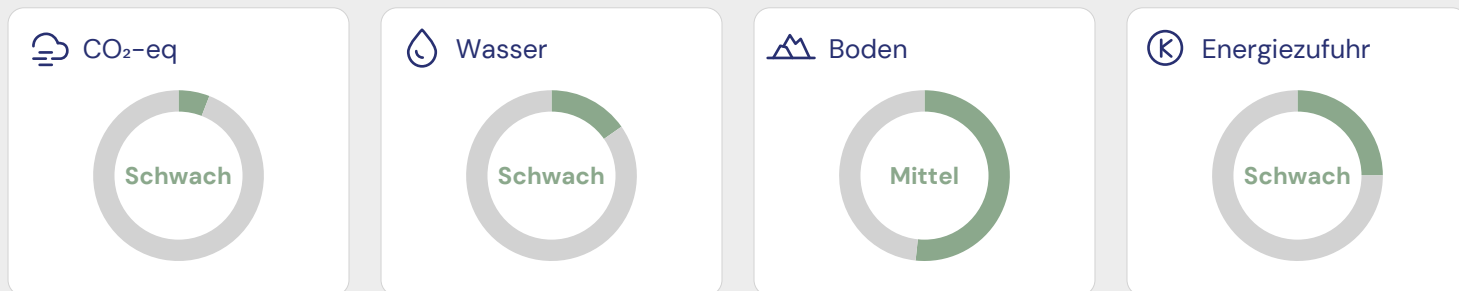

Auswirkungen auf Luft, Wasser und Boden

Verteilung der Inhaltsstoffe