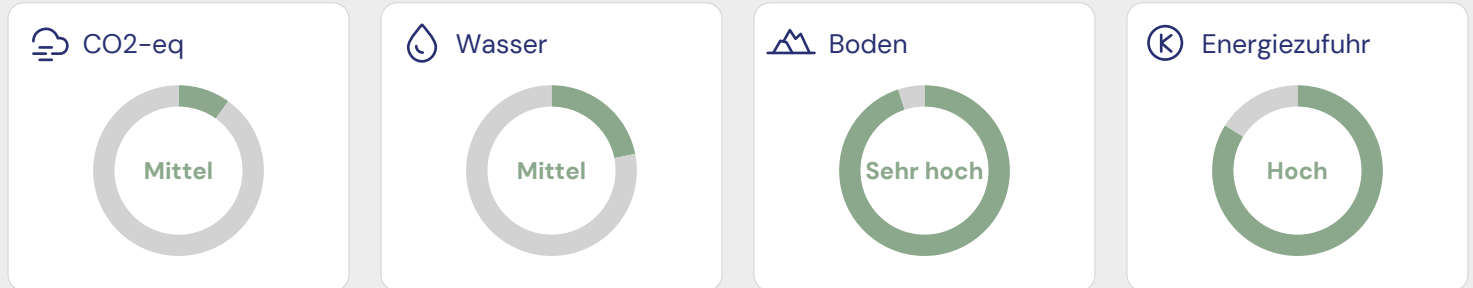

IPS Crème Fraîche Nature

Qualité & Prix

Artikel-Nr.: 6969198

100 / 100
Ausgezeichnet

Details zum ECO-SCORE®

Umwelt-Score	79
Labels und Zucht-/Fangmethoden	18
Bedrohte Arten	0
Landesspezifische Umweltpolitik	10
Verpackung	-10
Unternehmenspolitik	4
Insgesamt	100 / 100

Inhaltsstoffe

IP-SUISSE Sauerrahm* (Schweiz), Milchprotein.

Auswirkungen auf Luft, Wasser und Boden

Verteilung der Inhaltsstoffe

Biodiversität und Tierwohl

Herkunft und Saisonalität

Verpackung und Konservierungsart