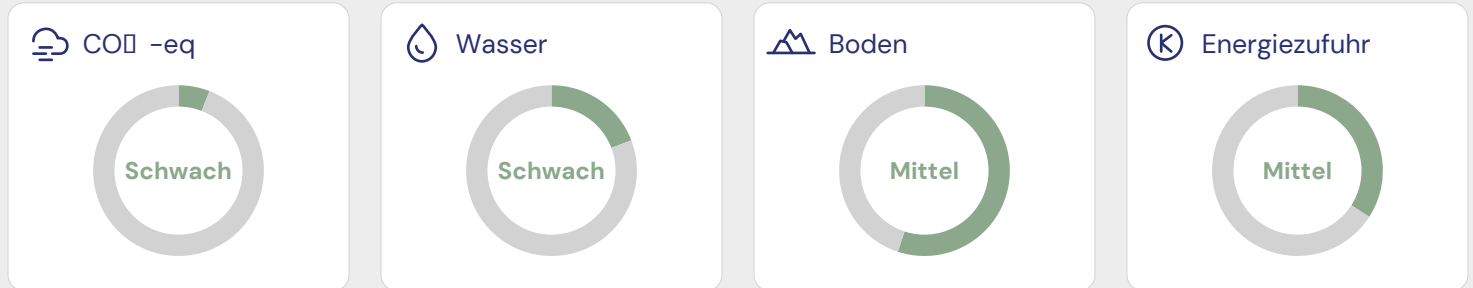

Auswirkungen auf Luft, Wasser und Boden

Verteilung der Inhaltsstoffe