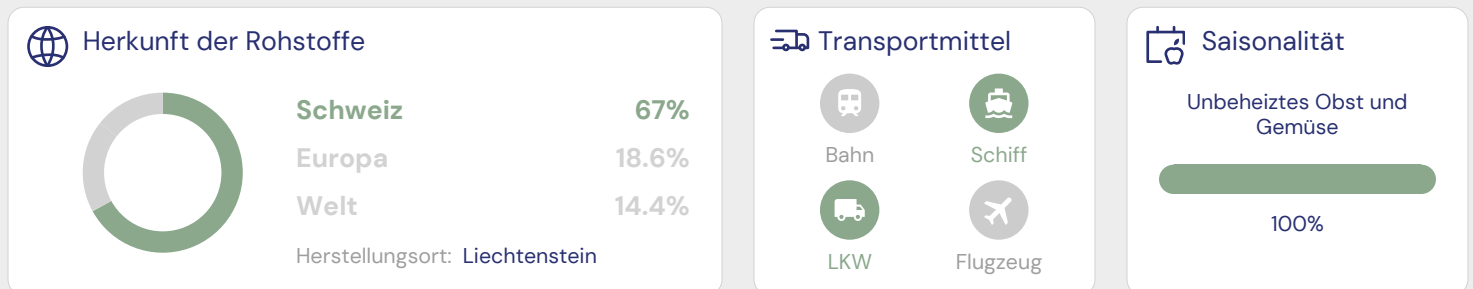

Herkunft und Saisonalität