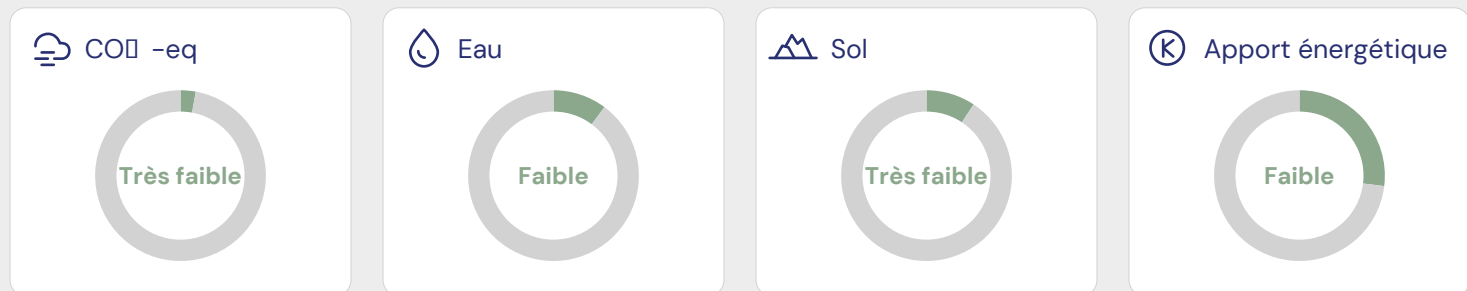

Impact sur l'air, l'eau et le sol

Répartition des ingrédients

Biodiversité et bien-être animal

Produit non biologique

Labels

Ce produit n'est pas labellisé.