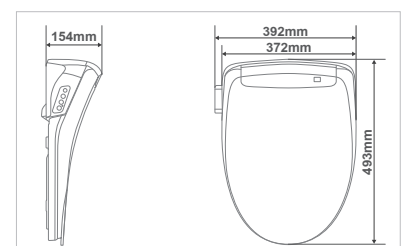

Abmessungen

EAN Code 7613164573575