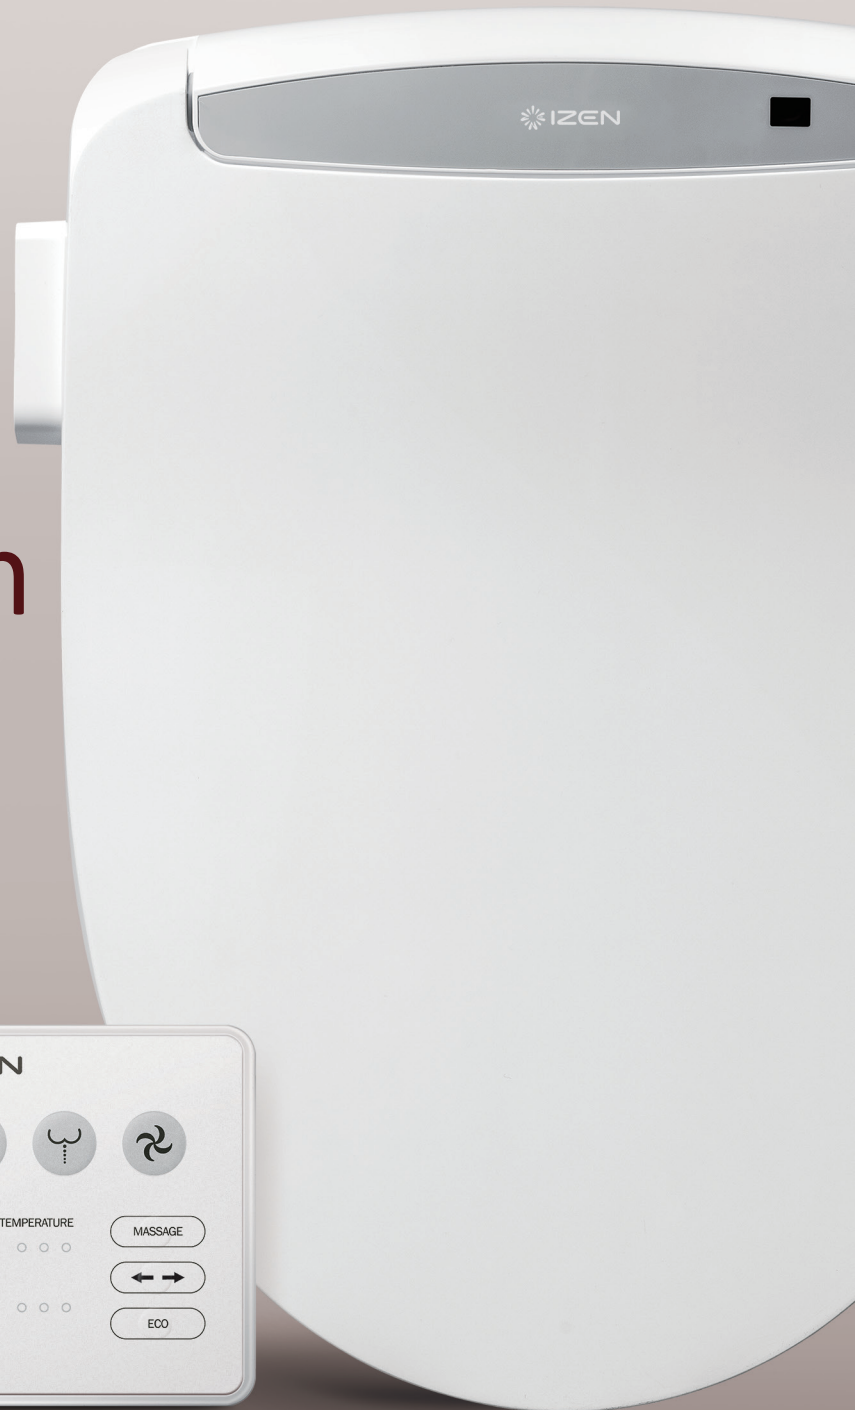

Täglich
**Reinheit und
 Frische erleben
 mit IZEN**

Mit IZEN lernen Sie ein neues
 Lebensgefühl kennen

Genießen Sie es ...

Edelstahl
 Duscharm

3 Düsen-System

Automatische
 Tankentleerung

2 Energiesparmodi

Zusätzliche einfache
 Bedientasten am Gerät

**Abnehmbare
Duscharm-Düse**

**Flaches,
modernes Design**

Eine wegweisende Innovation für eine neue Art der Körperpflege

Ein Tastendruck auf die Fernbedienung und Sie genießen nicht nur eine sanfte und gründliche Reinigung mit Wasser, sondern auch eine Sitzheizung, eine Geruchsreduzierung und einen Warmluftfön, der Sie hautschonend trocknet.

3 Düsen-System

Zusätzliche einfache
Bedientasten am Gerät

Funktionen

• Oszillierender Wasserstrahl
und Massage-Dusche

• Automatische Selbstreinigung
des Duscharms

• Digitaler Erkennungssensor

• Regulierbare Sitzheizung

• Antibakterielles Material

• Regulierbare Warmluft-Stärke

• Geruchsreduzierung durch
Ionisator

• Geräuschlose Absenkautomatik

Produkt- Merkmale

Gesäßdusche	Ladydusche	Intensiv-Spülung	Warmluftfön
<input type="checkbox"/>	<input type="checkbox"/>	<input type="checkbox"/>	<input type="checkbox"/>
Regulierbare Duschstrahl-Stärke	Regulierbare Warmluft-Stärke		
Stärke 1-5	Stärke 1-5		
Regulierbare Position des Duscharms	Regulierbare Sitzheizung		
Stufe 1-5	Stufe 1-4		
Regulierbare Wassertemperatur	Massage-Dusche	Oszillierender Wasserstrahl	
Stufe 1-4	<input type="checkbox"/>	<input type="checkbox"/>	
Zwei unterschiedliche Energiespar-Modi			