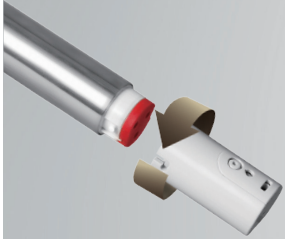

Täglich
**Reinheit und
 Frische erleben
 mit IZEN**

Mit IZEN lernen Sie ein neues
 Lebensgefühl kennen

Genießen Sie es ...

Edelstahl
 Duscharm

3 Düsen-System

Automatische
 Tankentleerung

2 Energiesparmodi

Zusätzliche einfache
 Bedientasten am Gerät

**Abnehmbare
Duscharm-Düse**

**Flaches,
modernes Design**

Eine wegweisende Innovation für eine neue Art der Körperpflege

Ein Tastendruck auf die Fernbedienung und Sie genießen nicht nur eine sanfte und gründliche Reinigung mit Wasser, sondern auch eine Sitzheizung, eine Geruchsreduzierung und einen Warmluftfön, der Sie hautschonend trocknet.

3 Düsen-System

Zusätzliche einfache
Bedientasten am Gerät

Funktionen

• Oszillierender Wasserstrahl
und Massage-Dusche

• Automatische Selbstreinigung
des Duscharms

• Digitaler Erkennungssensor

• Regulierbare Sitzheizung

• Antibakterielles Material

• Regulierbare Warmluft-Stärke

• Geruchsreduzierung durch
Ionisator

• Geräuschlose Absenkautomatik

Produkt- Merkmale

Gesäßdusche	Ladydusche	Intensiv-Spülung	Warmluftfön
<input type="checkbox"/>	<input type="checkbox"/>	<input type="checkbox"/>	<input type="checkbox"/>
Regulierbare Duschstrahl-Stärke	Regulierbare Warmluft-Stärke		
Stärke 1-5	Stärke 1-5		
Regulierbare Position des Duscharms	Regulierbare Sitzheizung		
Stufe 1-5	Stufe 1-4		
Regulierbare Wassertemperatur	Massage-Dusche	Oszillierender Wasserstrahl	
Stufe 1-4	<input type="checkbox"/>	<input type="checkbox"/>	
Zwei unterschiedliche Energiespar-Modi			